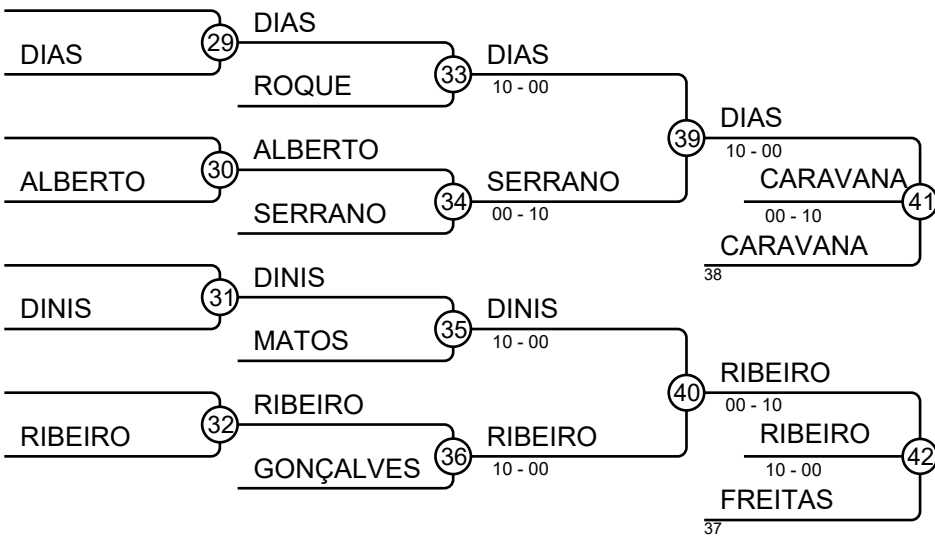

Results

Pos	Name
1	Bruno CALDEIRA, AAC
2	Joaquim ROVIRA, U.Porto
3	Francisco BASTOS, AEIST
3	João MARTINS, P.Leiria

Competitors: 18

Results

Pos	Name
1	Bernardo FERNANDES, AAC
2	Tiago BARREIROS, AEFCL
3	Francisco CARAVANA, AEIST
3	Manuel RIBEIRO, U.Porto
5	Mário DIAS, AAC
5	José FREITAS, P.PORTO
7	Tiago SERRANO, AAC
7	Vasco DINIS, AEIST