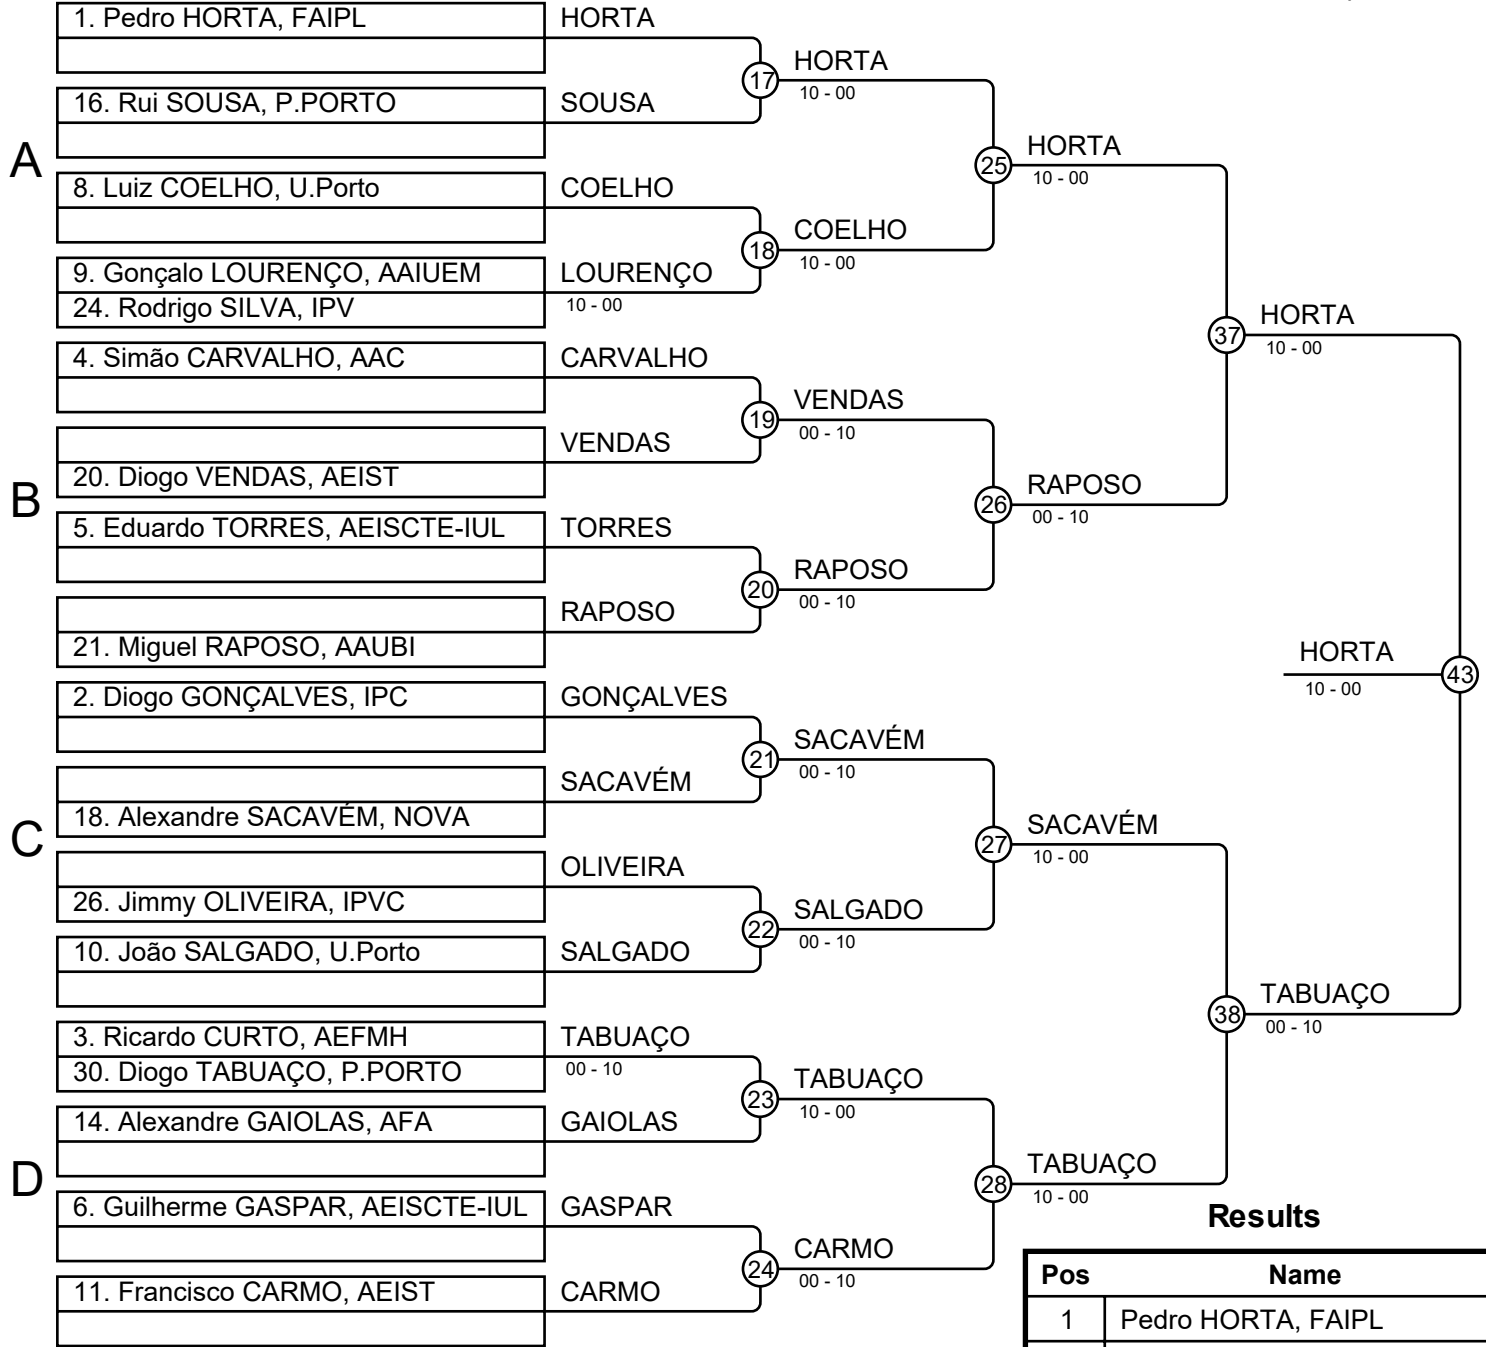

Results

Pos	Name
1	Bruno CALDEIRA, AAC
2	Joaquim ROVIRA, U.Porto
3	Francisco BASTOS, AEIST
3	João MARTINS, P.Leiria

Competitors: 18

Results

Pos	Name
1	Bernardo FERNANDES, AAC
2	Tiago BARREIROS, AEFCL
3	Francisco CARAVANA, AEIST
3	Manuel RIBEIRO, U.Porto
5	Mário DIAS, AAC
5	José FREITAS, P.PORTO
7	Tiago SERRANO, AAC
7	Vasco DINIS, AEIST

Competitors: 18

Results

Pos	Name
1	Pedro HORTA, FAIPL
2	Diogo TABUAÇO, P.PORTO
3	Alexandre SACAVÉM, NOVA
3	Ricardo CURTO, AEFMH
5	Diogo VENDAS, AEIST
5	Miguel RAPOSO, AAUBI
7	Rui SOUSA, P.PORTO
7	João SALGADO, U.Porto