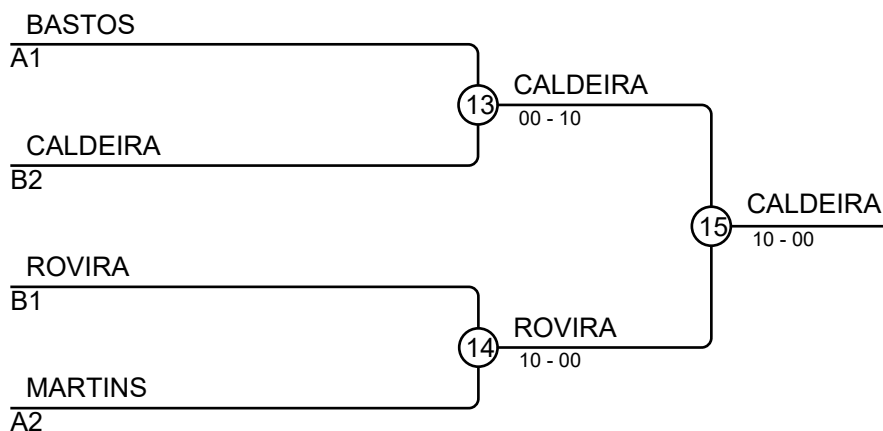

Competitors A

Competitors: 8

#	Name	Club	1	2	3	4	Wins	Pts	Pos
1	Duarte CABRAL	NOVA	X	D	10	D	1	10	3
2	João MARTINS	P.Leiria	10	X	10	D	2	20	2
3	José RAMOS	U.Porto	D	D	X	D	0	0	4
4	Francisco BASTOS	AEIST	10	10	10	X	3	30	1

Matches A

Match	White	Blue	Result	Time
1	Duarte CABRAL	1 2 João MARTINS	00-10	0:00
3	José RAMOS	3 4 Francisco BASTOS	00-10	0:00
5	Duarte CABRAL	1 3 José RAMOS	10-00	0:00
7	João MARTINS	2 4 Francisco BASTOS	00-10	0:00
9	Duarte CABRAL	1 4 Francisco BASTOS	00-10	0:00
11	João MARTINS	2 3 José RAMOS	10-00	0:00

Competitors B

#	Name	Club	5	6	7	8	Wins	Pts	Pos
5	Bruno CALDEIRA	AAC	X	D	10	10	2	20	2
6	Joaquim ROVIRA	U.Porto	10	X	10	1	3	21	1
7	Leonel ANDRADE	AAUBI	D	D	X	D	0	0	4
8	João AMARO	IPC	D	D	10	X	1	10	3

Matches B

Match	White	Blue	Result	Time
2	Bruno CALDEIRA	5 6 Joaquim ROVIRA	00-10	0:00
4	Leonel ANDRADE	7 8 João AMARO	00-10	0:00
6	Bruno CALDEIRA	5 7 Leonel ANDRADE	10-00	0:00
8	Joaquim ROVIRA	6 8 João AMARO	01-00	0:00
10	Bruno CALDEIRA	5 8 João AMARO	10-00	0:00
12	Joaquim ROVIRA	6 7 Leonel ANDRADE	10-00	0:00

Results

Pos	Name
1	Bruno CALDEIRA, AAC
2	Joaquim ROVIRA, U.Porto
3	Francisco BASTOS, AEIST
3	João MARTINS, P.Leiria