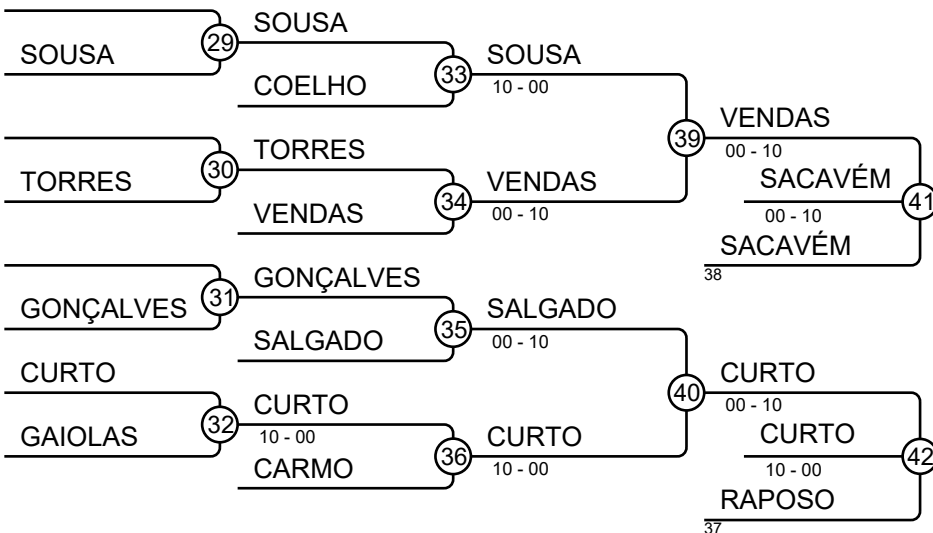

Competitors: 18

Results

Pos	Name
1	Pedro HORTA, FAIPL
2	Diogo TABUAÇO, P.PORTO
3	Alexandre SACAVÉM, NOVA
3	Ricardo CURTO, AEFMH
5	Diogo VENDAS, AEIST
5	Miguel RAPOSO, AAUBI
7	Rui SOUSA, P.PORTO
7	João SALGADO, U.Porto