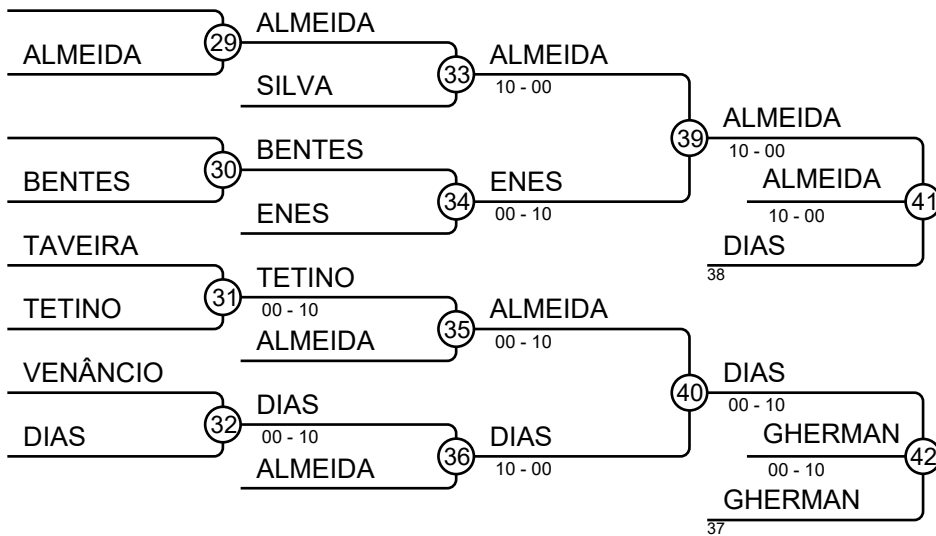

Competitors: 21