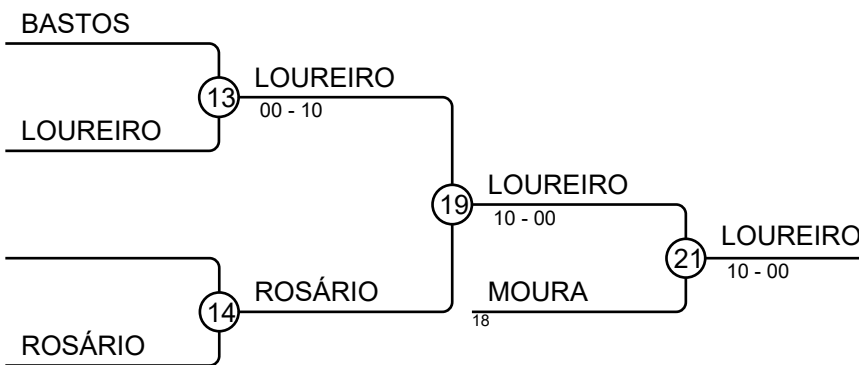

Results

Pos	Name
1	Mafalda EZEQUIEL, AEFMH
2	Laura COSTA, P.Leiria
3	Teresa TRINDADE, FAIPL
4	Maria DAMAS, NOVA

Competitors: 11

Results

Pos	Name
1	Margarida BRÁS, AEFCL
2	Joana MORGADO, IPVC
3	Marta LOUREIRO, NOVA
3	Patrícia MARTINS, AAC
5	Catarina MOURA, IPCBranco
5	Catarina COSTA, AEEUVG
7	Maria ROSÁRIO, IPCBranco
7	Joana LOURENÇO, AAC

Competitors

Competitors: 5

#	Name	Club	1	2	3	4	5	Wins	Pts	Pos
1	Joana MORGADO	AAUMinho	X	D	10	D	10	2	20	3
2	Beatriz MARTINS	U.Porto	10	X	D	D	10	2	20	2
3	Mariana SIMÕES	AAUTAD	D	1	X	D	D	1	1	5
4	Adriana TORRES	FAIPL	10	10	10	X	10	4	40	1
5	Carolina SCAVÉM	NOVA	D	D	10	D	X	1	10	4