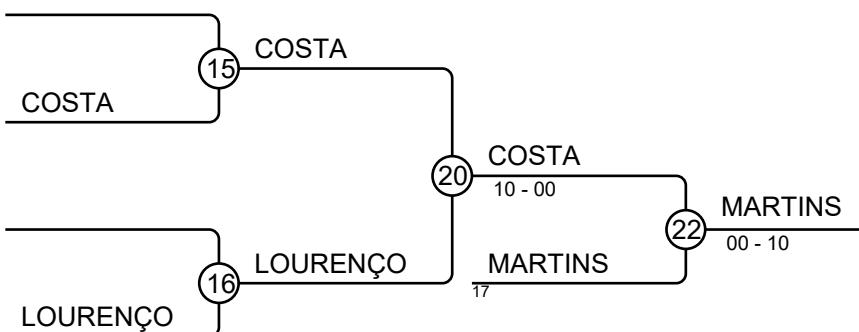

Results

Pos	Name
1	Mafalda EZEQUIEL, AEFMH
2	Laura COSTA, P.Leiria
3	Teresa TRINDADE, FAIPL
4	Maria DAMAS, NOVA

Competitors: 11

Results

Pos	Name
1	Margarida BRÁS, AEFCL
2	Joana MORGADO, IPVC
3	Marta LOUREIRO, NOVA
3	Patrícia MARTINS, AAC
5	Catarina MOURA, IPCBranco
5	Catarina COSTA, AEEUVG
7	Maria ROSÁRIO, IPCBranco
7	Joana LOURENÇO, AAC

Competitors

Competitors: 5

#	Name	Club	1	2	3	4	5	Wins	Pts	Pos
1	Joana MORGADO	AAUMinho	X	D	10	D	10	2	20	3
2	Beatriz MARTINS	U.Porto	10	X	D	D	10	2	20	2
3	Mariana SIMÕES	AAUTAD	D	1	X	D	D	1	1	5
4	Adriana TORRES	FAIPL	10	10	10	X	10	4	40	1
5	Carolina SCAVÉM	NOVA	D	D	10	D	X	1	10	4