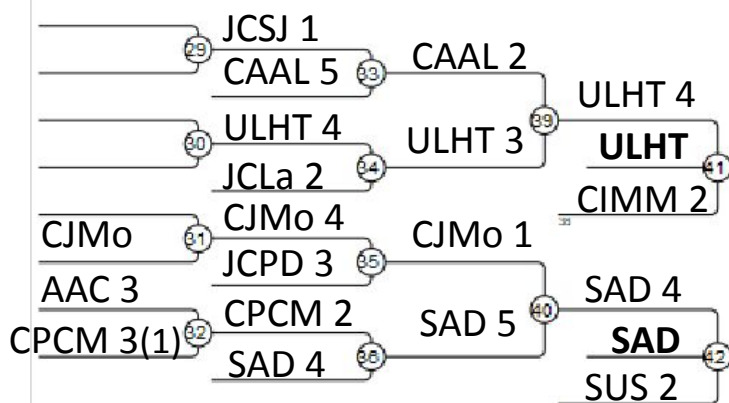

Competitors B

#	Name	Club	5	6	7	Wins	Pts	Pos
5	AAC		-	D	D	0		
6	SUS		V	-	V	2		
7	JCPR		V	D	-	1		

Matches B

Match	White	Blue	Result	Time
3	AAC	5 6 SUS	SUS	0 - 5
6	AAC	5 7 JCPR	JCPr	1 - 4
9	SUS	6 7 JCPR	SUS	3 - 2

Results

Pos	Name
1	A4JP
2	SUS
3	JCPragal
3	CJRG

Federação Portuguesa
de **Judo**

C.N. EQUIPAS JUVENIS 2022 – PINHAL NOVO - 15/10/22

MASCULINO

Competitors: 18

Results

Pos	Name
1	JCPPr
2	SCP
3	ULHT
3	SAD
5	CIMM
5	SUS
7	CAAL
7	CJMo

Federação Portuguesa
de **Judo**

CAMPEONATO NACIONAL DE EQUIPAS JUVENIS

15 DE OUTUBRO DE 2022

21 CLUBES	-46 Kg	-50 Kg	-55 Kg	-60 Kg	-66 Kg	+66 Kg	TOTAL	-44 Kg	-48 Kg	-52 Kg	-57 Kg	+57 Kg	TOTAL	TOTAL
Lisboa	10	13	13	12	7	12	67	3	4	4	4	4	19	86
Lisboa (10 clubes)	10	13	13	12	7	12	67	3	4	4	4	4	19	86
AJAm	1		1	1	1	1	5						0	5
AJFC							0	1	1	1	1	1	5	5
CAAL		2	1	1	1	2	7						0	7
CIMM	1		1	1		1	4						0	4
GCP	1	2	2	2	1	1	9						0	9
SAD	2	2	2	1	1	2	10	1	2	2	2	2	9	19
SCP	1	1	2	2	1	2	9						0	9
SLB	1	2		1			4						0	4
SUS	1	2	2	1		1	7	1	1	1	1	1	5	12
ULHT	2	2	2	2	2	2	12						0	12
Norte	0	0	0	0	0	0	0	1	1	2	2	1	7	7
Aveiro (1 clube)	0	0	0	0	0	0	0	1	1	2	2	1	7	7
A4JP							0	1	1	2	2	1	7	7
Centro	1	3	2	2	1	1	10	0	0	1	1	1	3	13
Coimbra (1 clube)	0	2	1	1	0	1	5	0	0	1	1	1	3	8
AAC		2	1	1		1	5			1	1	1	3	8
Santarém (1 clube)	1	1	1	1	1	0	5	0	0	0	0	0	0	5
SFGP	1	1	1	1	1		5						0	5
Centro-Sul	1	1	1	2	1	0	6	0	0	0	0	0	0	6
Portalegre (1 clube)	1	1	1	2	1	0	6	0	0	0	0	0	0	6
CPCM	1	1	1	2	1		6						0	6
Sul	4	5	4	3	4	0	20	0	2	1	1	2	6	32
Setúbal (3 clubes)	4	5	4	3	4	0	20	0	2	1	1	2	6	26
CJMo	1	1	1	1	1		5						0	5
JCPN	2	2	1		1		6						0	6
JCPPr	1	2	2	2	2		9		2	1	1	2	6	15
Reg. Aut. Açores	3	3	3	3	3	3	18	1	1	1	1	1	5	23
Açores (4 clubes)	3	3	3	3	3	3	18	1	1	1	1	1	5	23
JCLa	1	1	1	1	1	1	6						0	6
JCPD	1	1	1	1	1	1	6						0	6
JCRG							0	1	1	1	1	1	5	5
JCSJ	1	1	1	1	1	1	6						0	6
TOTAL	19	25	23	22	16	16	121	5	8	9	9	9	40	161