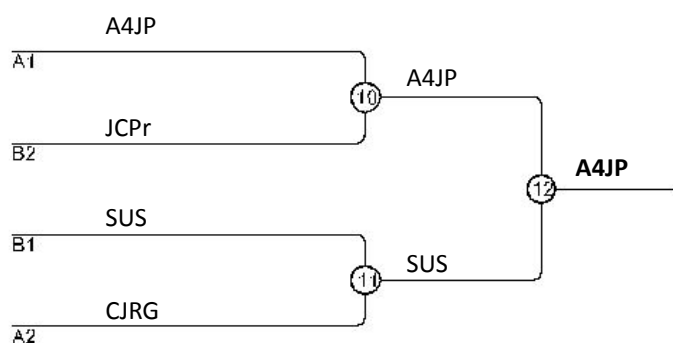

Competitors A

#	Name	Club	1	2	3	4	Wins	Pts	Pos
1	SAD		-	D	D	V	1		
2	A4JP		V	-	V	V	3		
3	CJRG		V	D	-	V	2		
4	AJFC		D	D	D	-	0		

Matches A

Match	White	Blue	Result	Time
1	SAD	1 2 A4JP	SAD	1 - 4
2	CJRG	3 4 AJFC	CJRG	3 - 2
4	SAD	1 3 CJRG	SAD	4 - 1
5	A4JP	2 4 AJFC	A4JP	4 - 1
7	SAD	1 4 AJFC	SAD	3 - 2
8	A4JP	2 3 CJRG	A4JP	4 - 1

Competitors B

#	Name	Club	5	6	7	Wins	Pts	Pos
5	AAC		-	D	D	0		
6	SUS		V	-	V	2		
7	JCPR		V	D	-	1		

Matches B

Match	White	Blue	Result	Time
3	AAC	5 6 SUS	SUS	0 - 5
6	AAC	5 7 JCPR	JCPr	1 - 4
9	SUS	6 7 JCPR	SUS	3 - 2