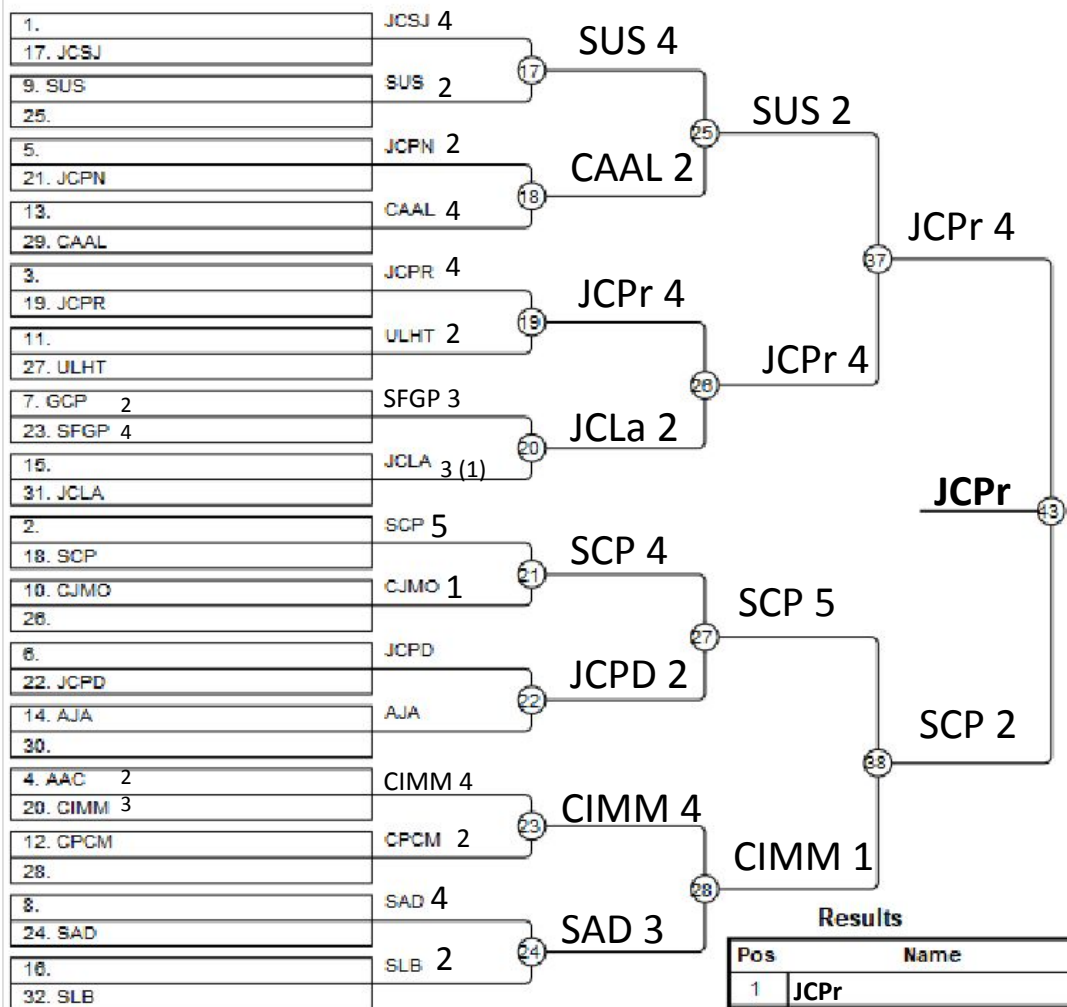

Competitors A

#	Name	Club	1	2	3	4	Wins	Pts	Pos
1	SAD		-	D	D	V	1		
2	A4JP		V	-	V	V	3		
3	CJRG		V	D	-	V	2		
4	AJFC		D	D	D	-	0		

Matches A

Match	White	Blue	Result	Time
1	SAD	1 2 A4JP	SAD	1 - 4
2	CJRG	3 4 AJFC	CJRG	3 - 2
4	SAD	1 3 CJRG	SAD	4 - 1
5	A4JP	2 4 AJFC	A4JP	4 - 1
7	SAD	1 4 AJFC	SAD	3 - 2
8	A4JP	2 3 CJRG	A4JP	4 - 1

Competitors B

#	Name	Club	5	6	7	Wins	Pts	Pos
5	AAC		-	D	D	0		
6	SUS		V	-	V	2		
7	JCPR		V	D	-	1		

Matches B

Match	White	Blue	Result	Time
3	AAC	5 6 SUS	SUS	0 - 5
6	AAC	5 7 JCPR	JCPr	1 - 4
9	SUS	6 7 JCPR	SUS	3 - 2

Results

Pos	Name
1	A4JP
2	SUS
3	JCPragal
3	CJRG

Federação Portuguesa
de **Judo**

C.N. EQUIPAS JUVENIS 2022 – PINHAL NOVO - 15/10/22

MASCULINO

Competitors: 18

Results

Pos	Name
1	JCPPr
2	SCP
3	ULHT
3	SAD
5	CIMM
5	SUS
7	CAAL
7	CJMo