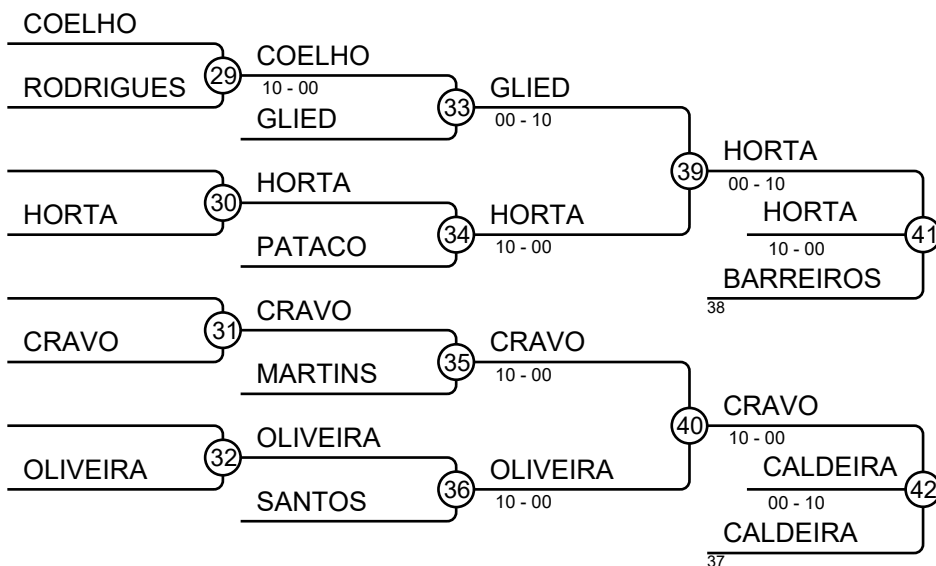

Results

Pos	Name
1	Joana CRISÓSTOMO, ULHT
2	Mariana SERRÃO, CJMo
3	Cláudia CALADO, JCLa
3	Maria VIDINHA, JCLa

Results

Pos	Name
1	Bernardo FERNANDES, ACMC
2	Miguel GAGO, AAC
3	Pedro HORTA, ULHT
3	Bruno CALDEIRA, SFGP
5	Tiago BARREIROS, JCMG
5	André CRAVO, ULHT
7	JAN GLIED, JCPN
7	Gonçalo OLIVEIRA, JCLx