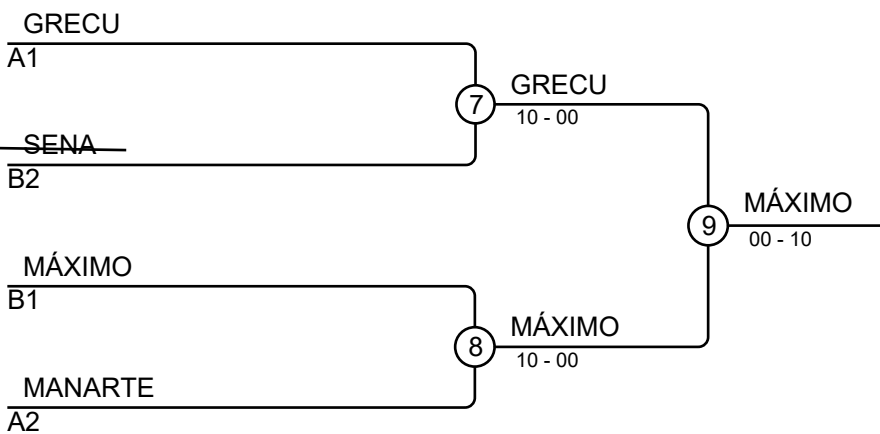

#	Name	Club	1	2	3	Wins	Pts	Pos
1	Denisa GRECU	EJAH		1	10	2	11	1
2	Ana TEIXEIRA	EJC				0	0	3
3	Iracema MANARTE	ADJF		10		1	10	2

Matches A

Match	White	Blue	Result	Time
1	Denisa GRECU 1 2	Ana TEIXEIRA	01-00	0:00
3	Denisa GRECU 1 3	Iracema MANARTE	10-00	0:00
5	Ana TEIXEIRA 2 3	Iracema MANARTE	00-10	0:00

Competitors B

#	Name	Club	4	5	6	Wins	Pts	Pos
4	Rita PEREIRA	EJPb				0	0	3
5	Mariana MÁXIMO	SCP	10		10	2	20	1
6	Maria SENA	AcJF	10			1	10	2

Matches B

Match	White	Blue	Result	Time
2	Rita PEREIRA 4 5	Mariana MÁXIMO	00-10	0:00
4	Rita PEREIRA 4 6	Maria SENA	00-10	0:00
6	Mariana MÁXIMO 5 6	Maria SENA	10-00	0:00