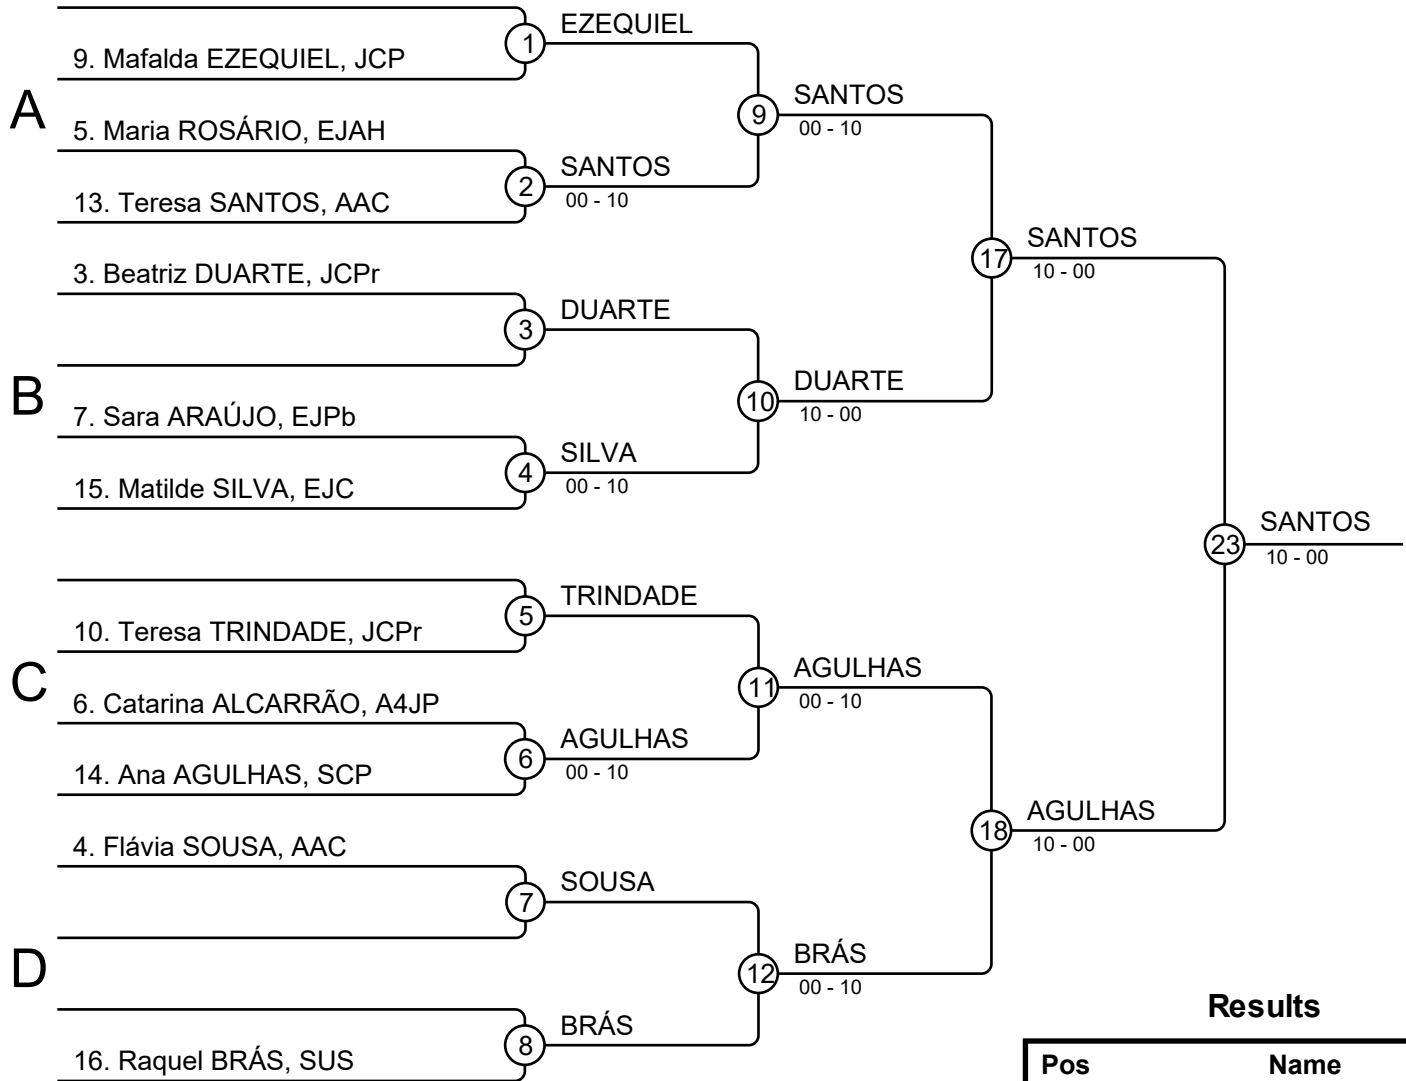

Competitors B

#	Name	Club	5	6	7	8	Wins	Pts	Pos
5	Daniela MARQUES	JCCb					0	0	4
6	Leticia MARTINS	SAD	10			10	2	20	2
7	Margarida BRÁS	SCP	10	1		10	3	21	1
8	BEATRIZ LOPES	Manh	10				1	10	3

Matches B

Match	White	Blue	Result	Time
2	Daniela MARQUES	Leticia MARTINS	00-10	0:00
4	Margarida BRÁS	BEATRIZ LOPES	10-00	0:00
6	Daniela MARQUES	Margarida BRÁS	00-10	0:00
8	Leticia MARTINS	BEATRIZ LOPES	10-00	0:00
10	Daniela MARQUES	BEATRIZ LOPES	00-10	0:00
12	Leticia MARTINS	Margarida BRÁS	00-01	0:00

Results

Pos	Name
1	Margarida BRÁS, SCP
2	Joana MORGADO, JCVa
3	Leticia MARTINS, SAD
3	Mafalda SILVA, CJRG

Results

Pos	Name
1	RAFAEL CHAMBEL, JCPN
2	RICARDO PIRES, JCPN
3	Alexandre BUCUR, AAC
3	João MARTINS, ACMC
5	David COSTA, Manh
5	Lucas CATARINO, SAD
7	Samuel SANFONA, JCLa
7	Ricardo SANTOS, SCPo

Results

Pos	Name
1	Teresa SANTOS, AAC
2	Ana AGULHAS, SCP
3	Mafalda EZEQUIEL, JCP
3	Teresa TRINDADE, JCP
5	Raquel BRÁS, SUS
5	Beatriz DUARTE, JCP
7	Matilde SILVA, EJC
7	Flávia SOUSA, AAC

Competitors A

Competitors: 6