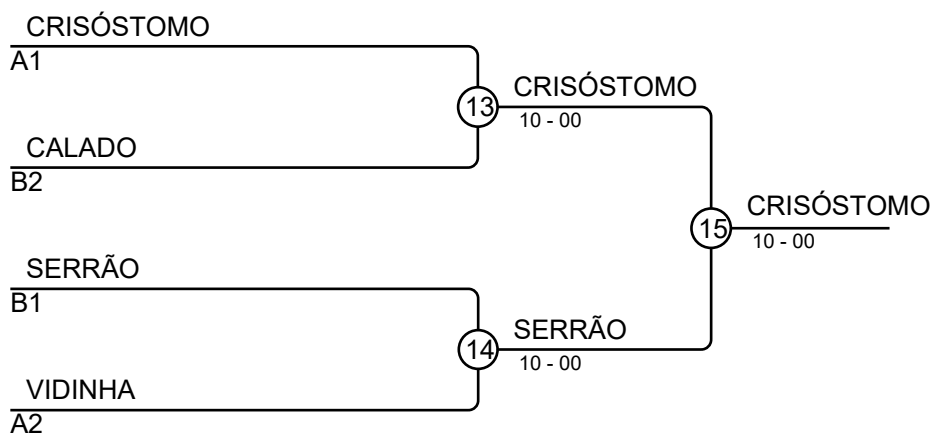

Competitors A

Competitors: 8

#	Name	Club	1	2	3	4	Wins	Pts	Pos
1	Joana CRISÓSTOMO	ULHT		10	10	10	3	30	1
2	Íris PAULO	AAC			10		1	10	3
3	Carolina SCAVÉM	GRGc					0	0	4
4	Maria VIDINHA	JCLa		10	10		2	20	2

Matches A

Match	White	Blue	Result	Time
1	Joana CRISÓSTOMO	Íris PAULO	10-00	0:00
3	Carolina SCAVÉM	Maria VIDINHA	00-10	0:00
5	Joana CRISÓSTOMO	Carolina SCAVÉM	10-00	0:00
7	Íris PAULO	Maria VIDINHA	00-10	0:00
9	Joana CRISÓSTOMO	Maria VIDINHA	10-00	0:00
11	Íris PAULO	Carolina SCAVÉM	10-00	0:00

Competitors B

#	Name	Club	5	6	7	8	Wins	Pts	Pos
5	Mariana SERRÃO	CJMo		10	1	10	3	21	1
6	Leonor COSTA	SUS				10	1	10	3
7	Cláudia CALADO	JCLa		10		10	2	20	2
8	Ana DIAS	JCLa					0	0	4

Matches B

Match	White	Blue	Result	Time
2	Mariana SERRÃO	Leonor COSTA	10-00	0:00
4	Cláudia CALADO	Ana DIAS	10-00	0:00
6	Mariana SERRÃO	Cláudia CALADO	01-00	0:00
8	Leonor COSTA	Ana DIAS	10-00	0:00
10	Mariana SERRÃO	Ana DIAS	10-00	0:00
12	Leonor COSTA	Cláudia CALADO	00-10	0:00

Results

Pos	Name
1	Joana CRISÓSTOMO, ULHT
2	Mariana SERRÃO, CJMo
3	Cláudia CALADO, JCLa
3	Maria VIDINHA, JCLa