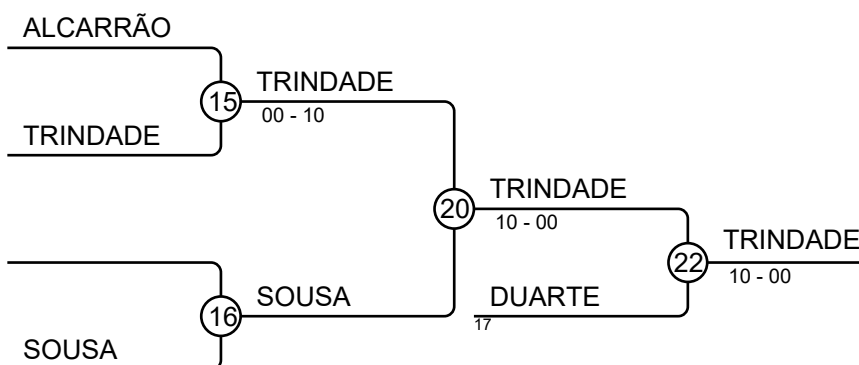

Results

Pos	Name
1	Teresa SANTOS, AAC
2	Ana AGULHAS, SCP
3	Mafalda EZEQUIEL, JCP
3	Teresa TRINDADE, JCP
5	Raquel BRÁS, SUS
5	Beatriz DUARTE, JCP
7	Matilde SILVA, EJC
7	Flávia SOUSA, AAC