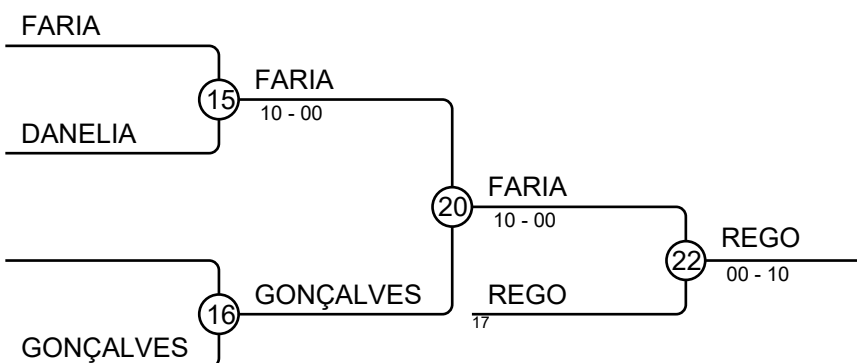

Results

Pos	Name
1	Tomás GOMES, SUS
2	Otari KVANTIDZE, SCP
3	André LOPES, ULHT
3	Bruno REGO, SCPo
5	Tomás GÓIS, AcJF
5	Afonso FARIA, AAC
7	Frederico NETO, SAD
7	DIOGO GONÇALVES, AJCB