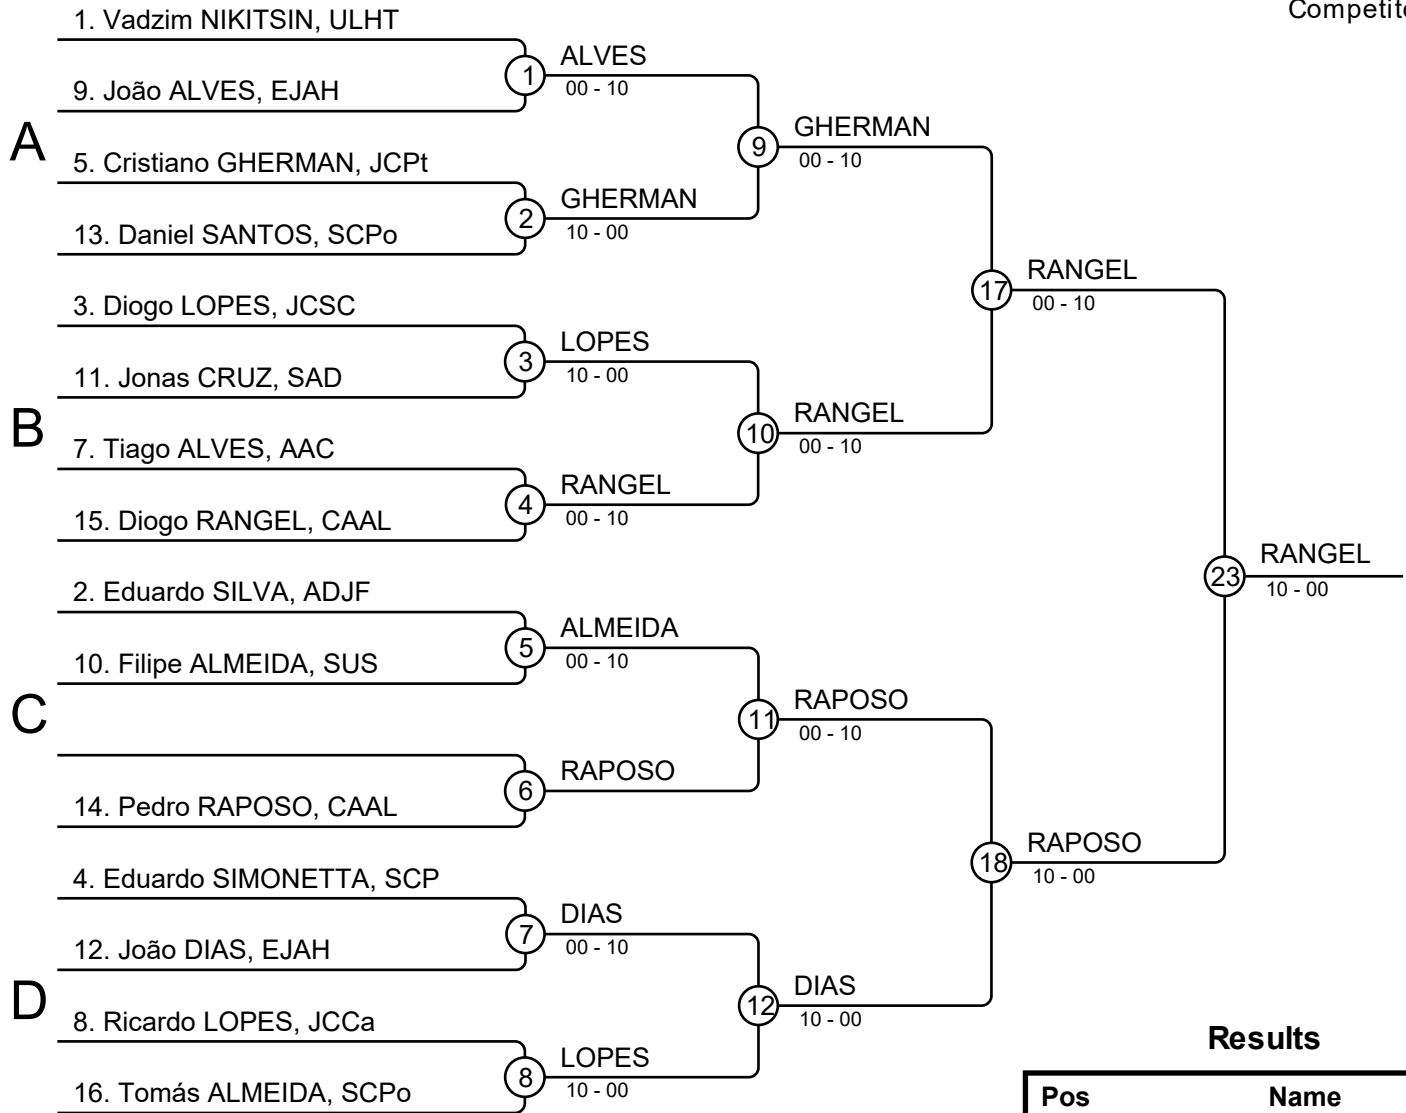

Matches

Match	White			Blue	Result	Time
1	Ana SILVA	1	2	Elisangela FERNANDES	00-10	0:00
2	Ana SILVA	1	2	Elisangela FERNANDES	00-10	0:00
3	Ana SILVA	1	2	Elisangela FERNANDES		

Results

Pos	Name
1	Elisangela FERNANDES, SUS
2	

Competitors

Competitors: 3

#	Name	Club	1	2	3	Wins	Pts	Pos
1	José PACHECO	SLB		10	1	2	11	1
2	Artur MATIAS	ULHT			10	1	10	2
3	Iliandro RIBEIRO	ADJF				0	0	3

Matches

Match	White	Blue	Result	Time
1	José PACHECO 1	Artur MATIAS 2	10-00	0:00
2	José PACHECO 1	Iliandro RIBEIRO 3	01-00	0:00
3	Artur MATIAS 2	Iliandro RIBEIRO 3	10-00	0:00

Results

Pos	Name
1	José PACHECO, SLB
2	Artur MATIAS, ULHT
3	

Results

Pos	Name
1	Diogo RANGEL, CAAL
2	Pedro RAPOSO, CAAL
3	João DIAS, EJAH
3	Filipe ALMEIDA, SUS
5	João ALVES, EJAH
5	Cristiano GHERMAN, JCPT
7	Tiago ALVES, AAC
7	Eduardo SIMONETTA, SCP