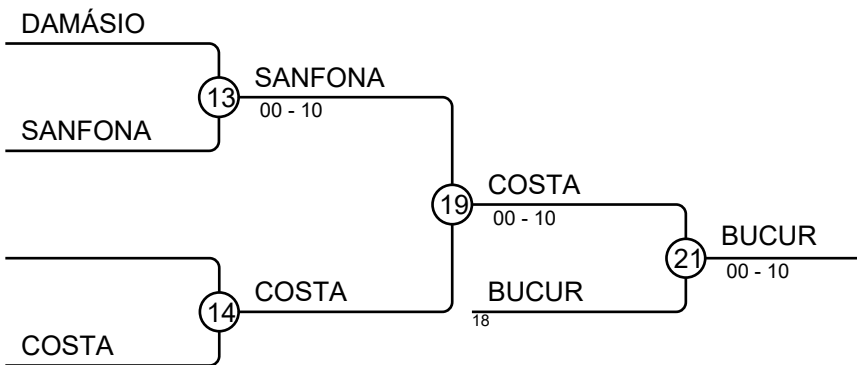

Competitors B

#	Name	Club	5	6	7	8	Wins	Pts	Pos
5	Daniela MARQUES	JCCb					0	0	4
6	Leticia MARTINS	SAD	10			10	2	20	2
7	Margarida BRÁS	SCP	10	1		10	3	21	1
8	BEATRIZ LOPES	Manh	10				1	10	3

Matches B

Match	White	Blue	Result	Time
2	Daniela MARQUES	Leticia MARTINS	00-10	0:00
4	Margarida BRÁS	BEATRIZ LOPES	10-00	0:00
6	Daniela MARQUES	Margarida BRÁS	00-10	0:00
8	Leticia MARTINS	BEATRIZ LOPES	10-00	0:00
10	Daniela MARQUES	BEATRIZ LOPES	00-10	0:00
12	Leticia MARTINS	Margarida BRÁS	00-01	0:00

Results

Pos	Name
1	Margarida BRÁS, SCP
2	Joana MORGADO, JCVa
3	Leticia MARTINS, SAD
3	Mafalda SILVA, CJRG

Results

Pos	Name
1	RAFAEL CHAMBEL, JCPN
2	RICARDO PIRES, JCPN
3	Alexandre BUCUR, AAC
3	João MARTINS, ACMC
5	David COSTA, Manh
5	Lucas CATARINO, SAD
7	Samuel SANFONA, JCLa
7	Ricardo SANTOS, SCPo