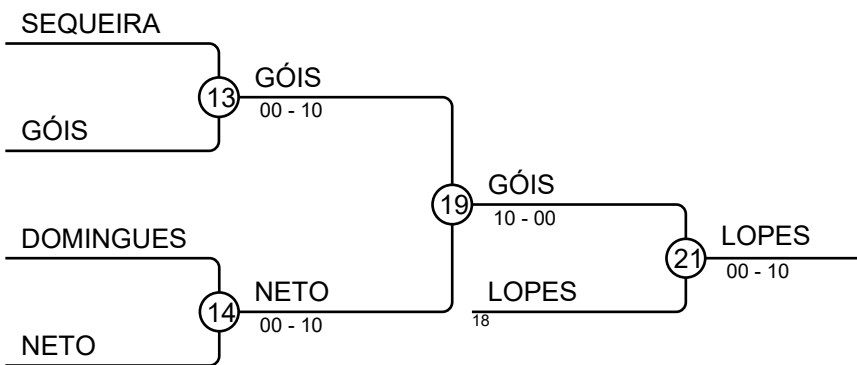

Results

Pos	Name
1	Tomás GOMES, SUS
2	Otari KVANTIDZE, SCP
3	André LOPES, ULHT
3	Bruno REGO, SCPo
5	Tomás GÓIS, AcJF
5	Afonso FARIA, AAC
7	Frederico NETO, SAD
7	DIOGO GONÇALVES, AJCB