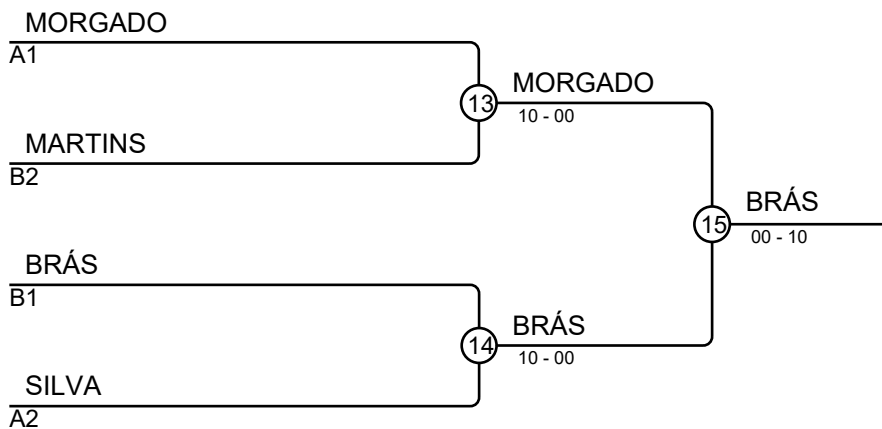

Competitors A

Competitors: 8

#	Name	Club	1	2	3	4	Wins	Pts	Pos
1	Mafalda SILVA	CJRG		10	10		2	20	2
2	Ana MOURA	EJAH					0	0	4
3	Laura COSTA	CAAL		10			1	10	3
4	Joana MORGADO	JCVa	10	10	10		3	30	1

Matches A

Match	White	Blue	Result	Time
1	Mafalda SILVA	Ana MOURA	10-00	0:00
3	Laura COSTA	Joana MORGADO	00-10	0:00
5	Mafalda SILVA	Laura COSTA	10-00	0:00
7	Ana MOURA	Joana MORGADO	00-10	0:00
9	Mafalda SILVA	Joana MORGADO	00-10	0:00
11	Ana MOURA	Laura COSTA	00-10	0:00

Competitors B

#	Name	Club	5	6	7	8	Wins	Pts	Pos
5	Daniela MARQUES	JCCb					0	0	4
6	Leticia MARTINS	SAD	10			10	2	20	2
7	Margarida BRÁS	SCP	10	1		10	3	21	1
8	BEATRIZ LOPES	Manh	10				1	10	3

Matches B

Match	White	Blue	Result	Time
2	Daniela MARQUES	Leticia MARTINS	00-10	0:00
4	Margarida BRÁS	BEATRIZ LOPES	10-00	0:00
6	Daniela MARQUES	Margarida BRÁS	00-10	0:00
8	Leticia MARTINS	BEATRIZ LOPES	10-00	0:00
10	Daniela MARQUES	BEATRIZ LOPES	00-10	0:00
12	Leticia MARTINS	Margarida BRÁS	00-01	0:00

Results

Pos	Name
1	Margarida BRÁS, SCP
2	Joana MORGADO, JCVa
3	Leticia MARTINS, SAD
3	Mafalda SILVA, CJRG