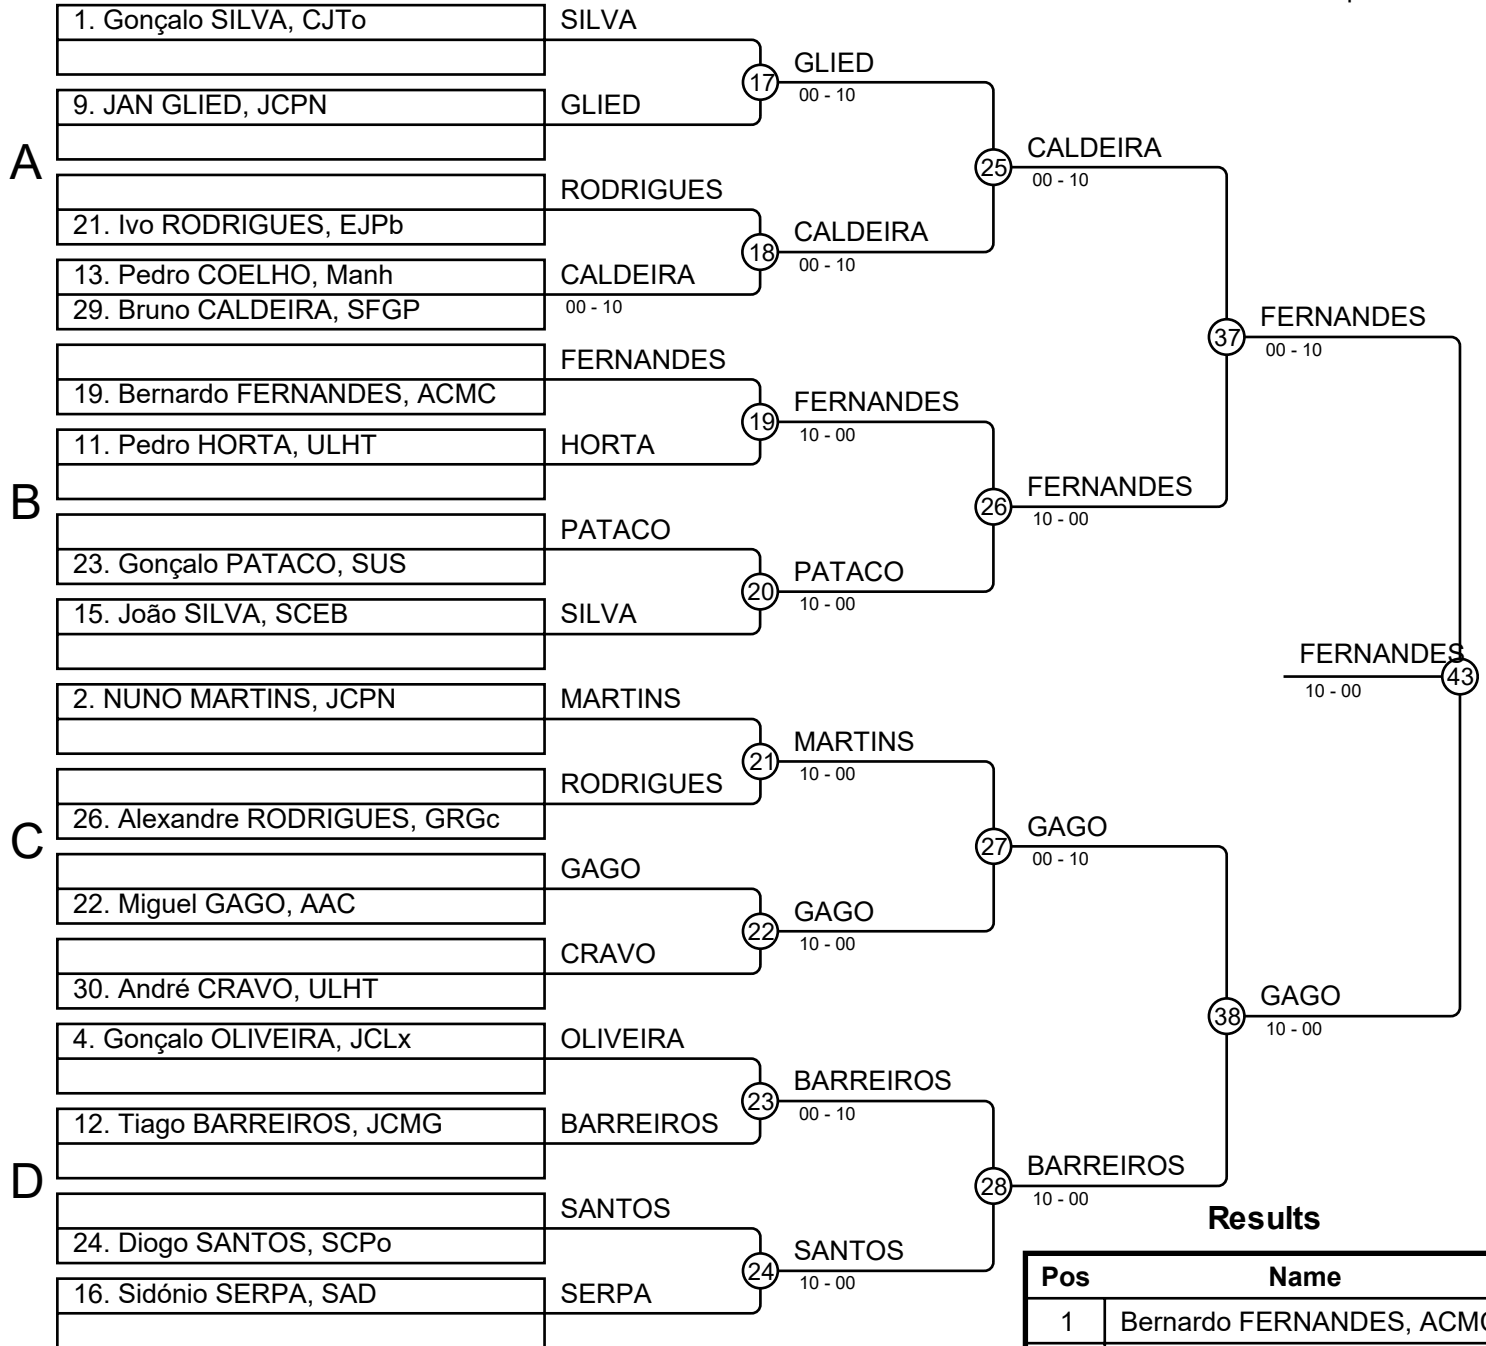

Results

Pos	Name
1	Bernardo FERNANDES, ACMC
2	Miguel GAGO, AAC
3	Pedro HORTA, ULHT
3	Bruno CALDEIRA, SFGP
5	Tiago BARREIROS, JCMG
5	André CRAVO, ULHT
7	JAN GLIED, JCPN
7	Gonçalo OLIVEIRA, JCLx