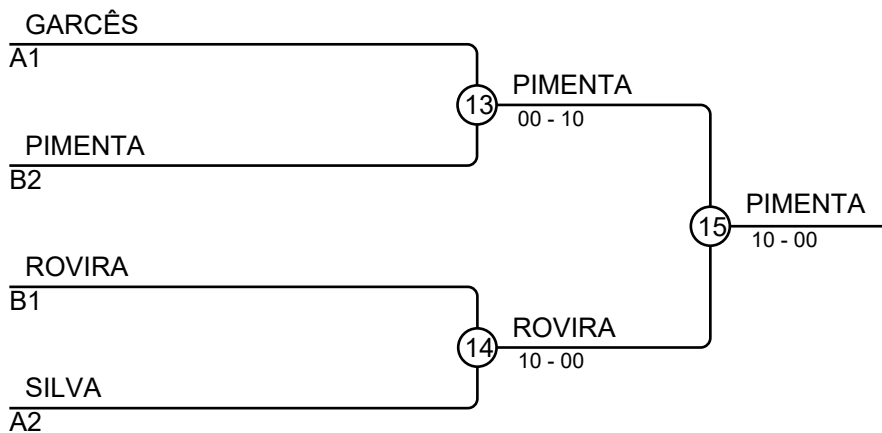

Competitors A

Competitors: 8

#	Name	Club	1	2	3	4	Wins	Pts	Pos
1	Wilson FREITAS	CJMo				10	1	10	3
2	João GARCÊS	ULHT	10		10	10	3	30	1
3	Vitor SILVA	Manh	10			10	2	20	2
4	RODRIGO SANTOS	AJCB					0	0	4

Matches A

Match	White	Blue	Result	Time
1	Wilson FREITAS	1 2 João GARCÊS	00-10	0:00
3	Vitor SILVA	3 4 RODRIGO SANTOS	10-00	0:00
5	Wilson FREITAS	1 3 Vitor SILVA	00-10	0:00
7	João GARCÊS	2 4 RODRIGO SANTOS	10-00	0:00
9	Wilson FREITAS	1 4 RODRIGO SANTOS	10-00	0:00
11	João GARCÊS	2 3 Vitor SILVA	10-00	0:00

Competitors B

#	Name	Club	5	6	7	8	Wins	Pts	Pos
5	Lourenço PIMENTA	SUS		10		10	2	20	2
6	Pedro CAVACO	CRCh				10	1	10	3
7	Francisco ROVIRA	AAC	10	10		10	3	30	1
8	RUI BRITO	AJCB					0	0	4

Matches B

Match	White	Blue	Result	Time
2	Lourenço PIMENTA	5 6 Pedro CAVACO	10-00	0:00
4	Francisco ROVIRA	7 8 RUI BRITO	10-00	0:00
6	Lourenço PIMENTA	5 7 Francisco ROVIRA	00-10	0:00
8	Pedro CAVACO	6 8 RUI BRITO	10-00	0:00
10	Lourenço PIMENTA	5 8 RUI BRITO	10-00	0:00
12	Pedro CAVACO	6 7 Francisco ROVIRA	00-10	0:00

Results

Pos	Name
1	Lourenço PIMENTA, SUS
2	Francisco ROVIRA, AAC
3	João GARCÊS, ULHT
3	Vitor SILVA, Manh