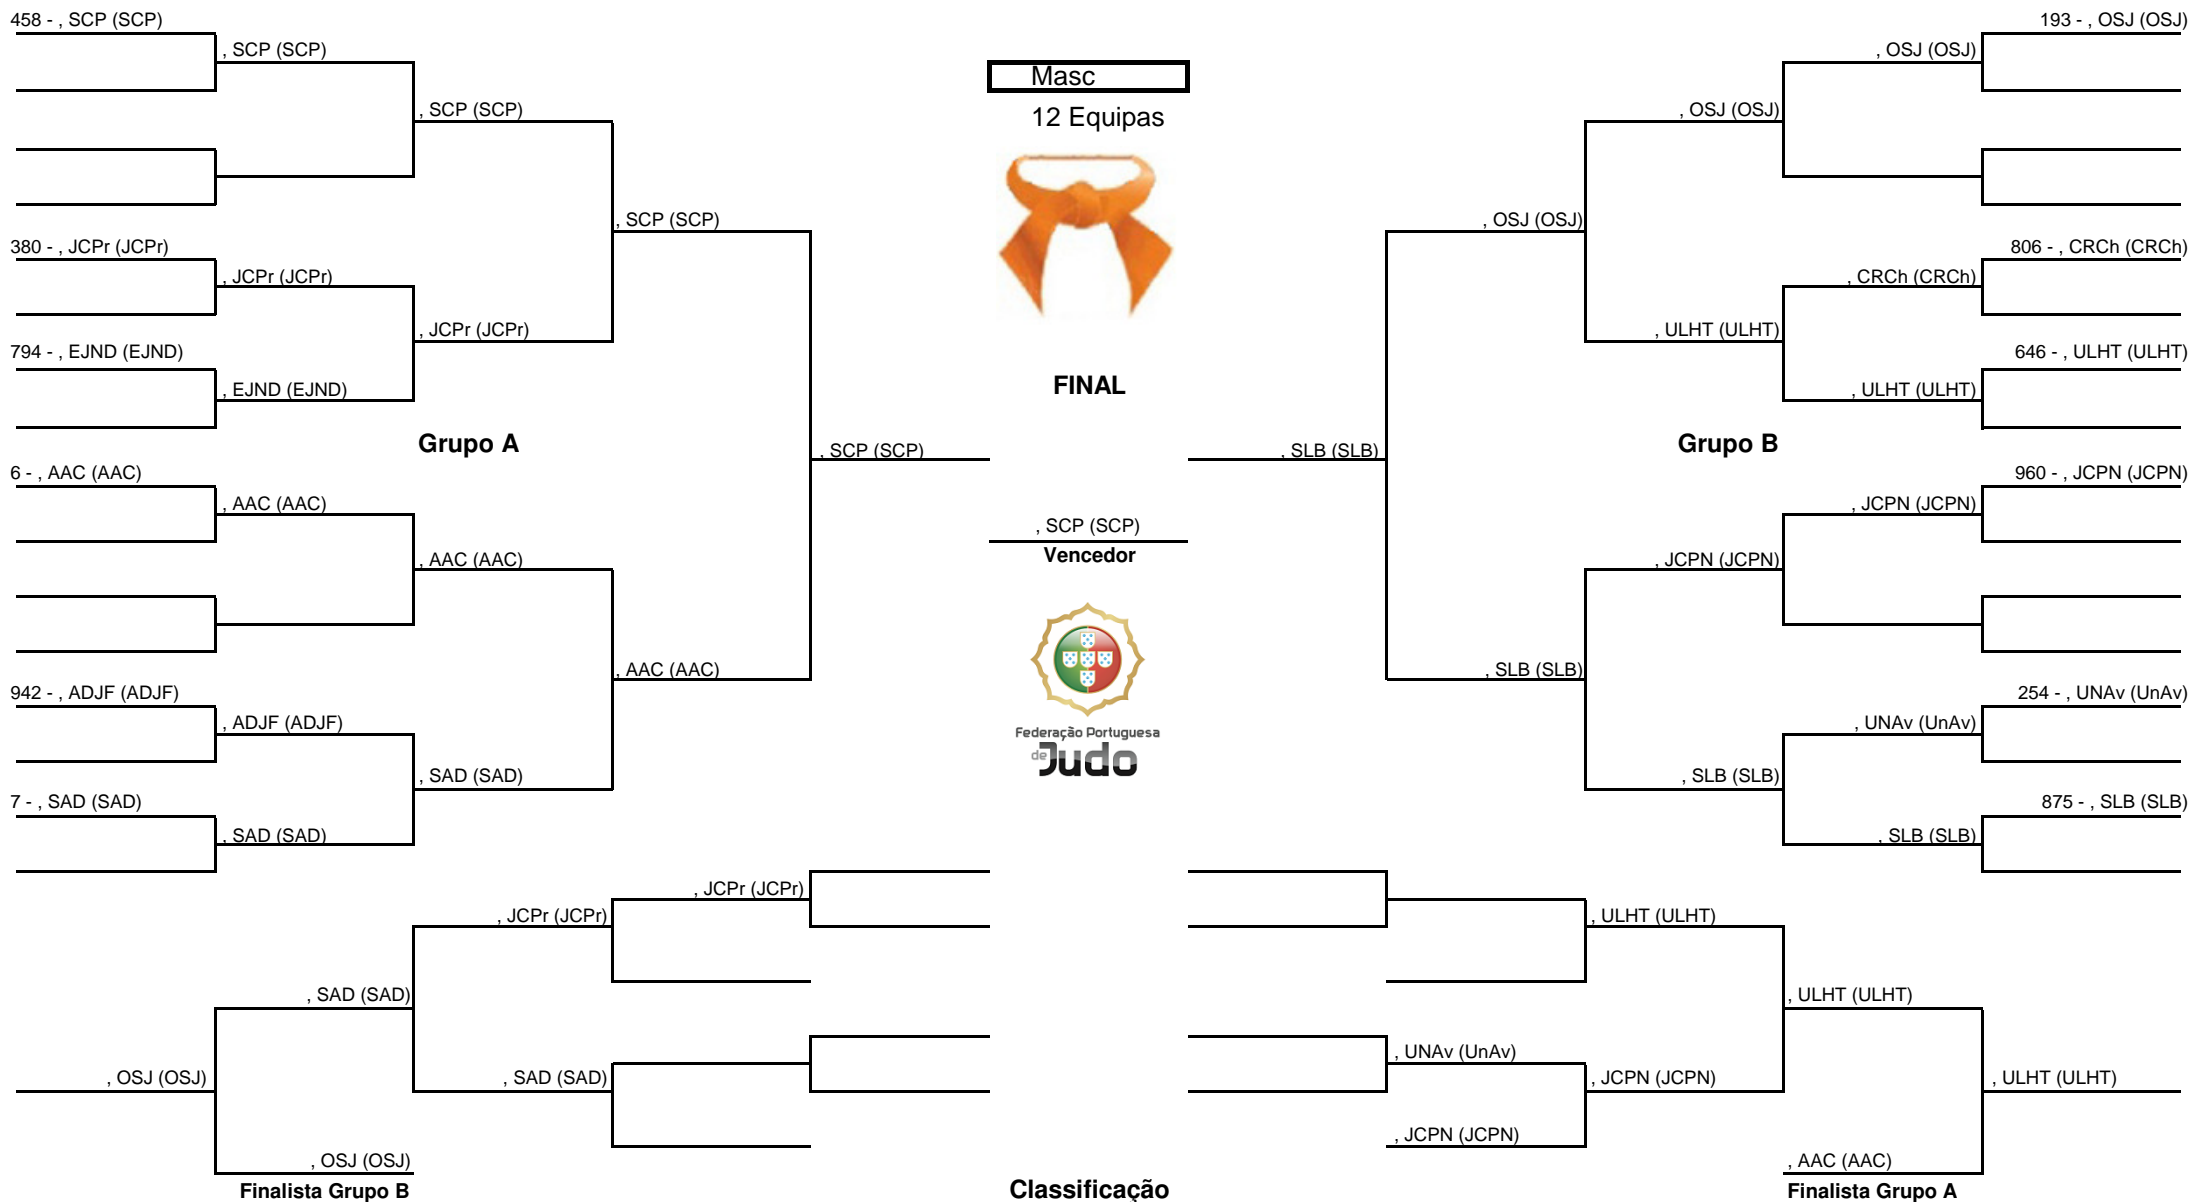

Campeonato Nacional de Equipas Seniores-Jogos Santa Casa 2018

Randori.PT/Live

Classificação

	Atleta (Clube)
1º	458 - , SCP (SCP)
2º	875 - , SLB (SLB)
3º	646 - , ULHT (ULHT)
3º	193 - , OSJ (OSJ)

#FPJUdo2018

Responsável