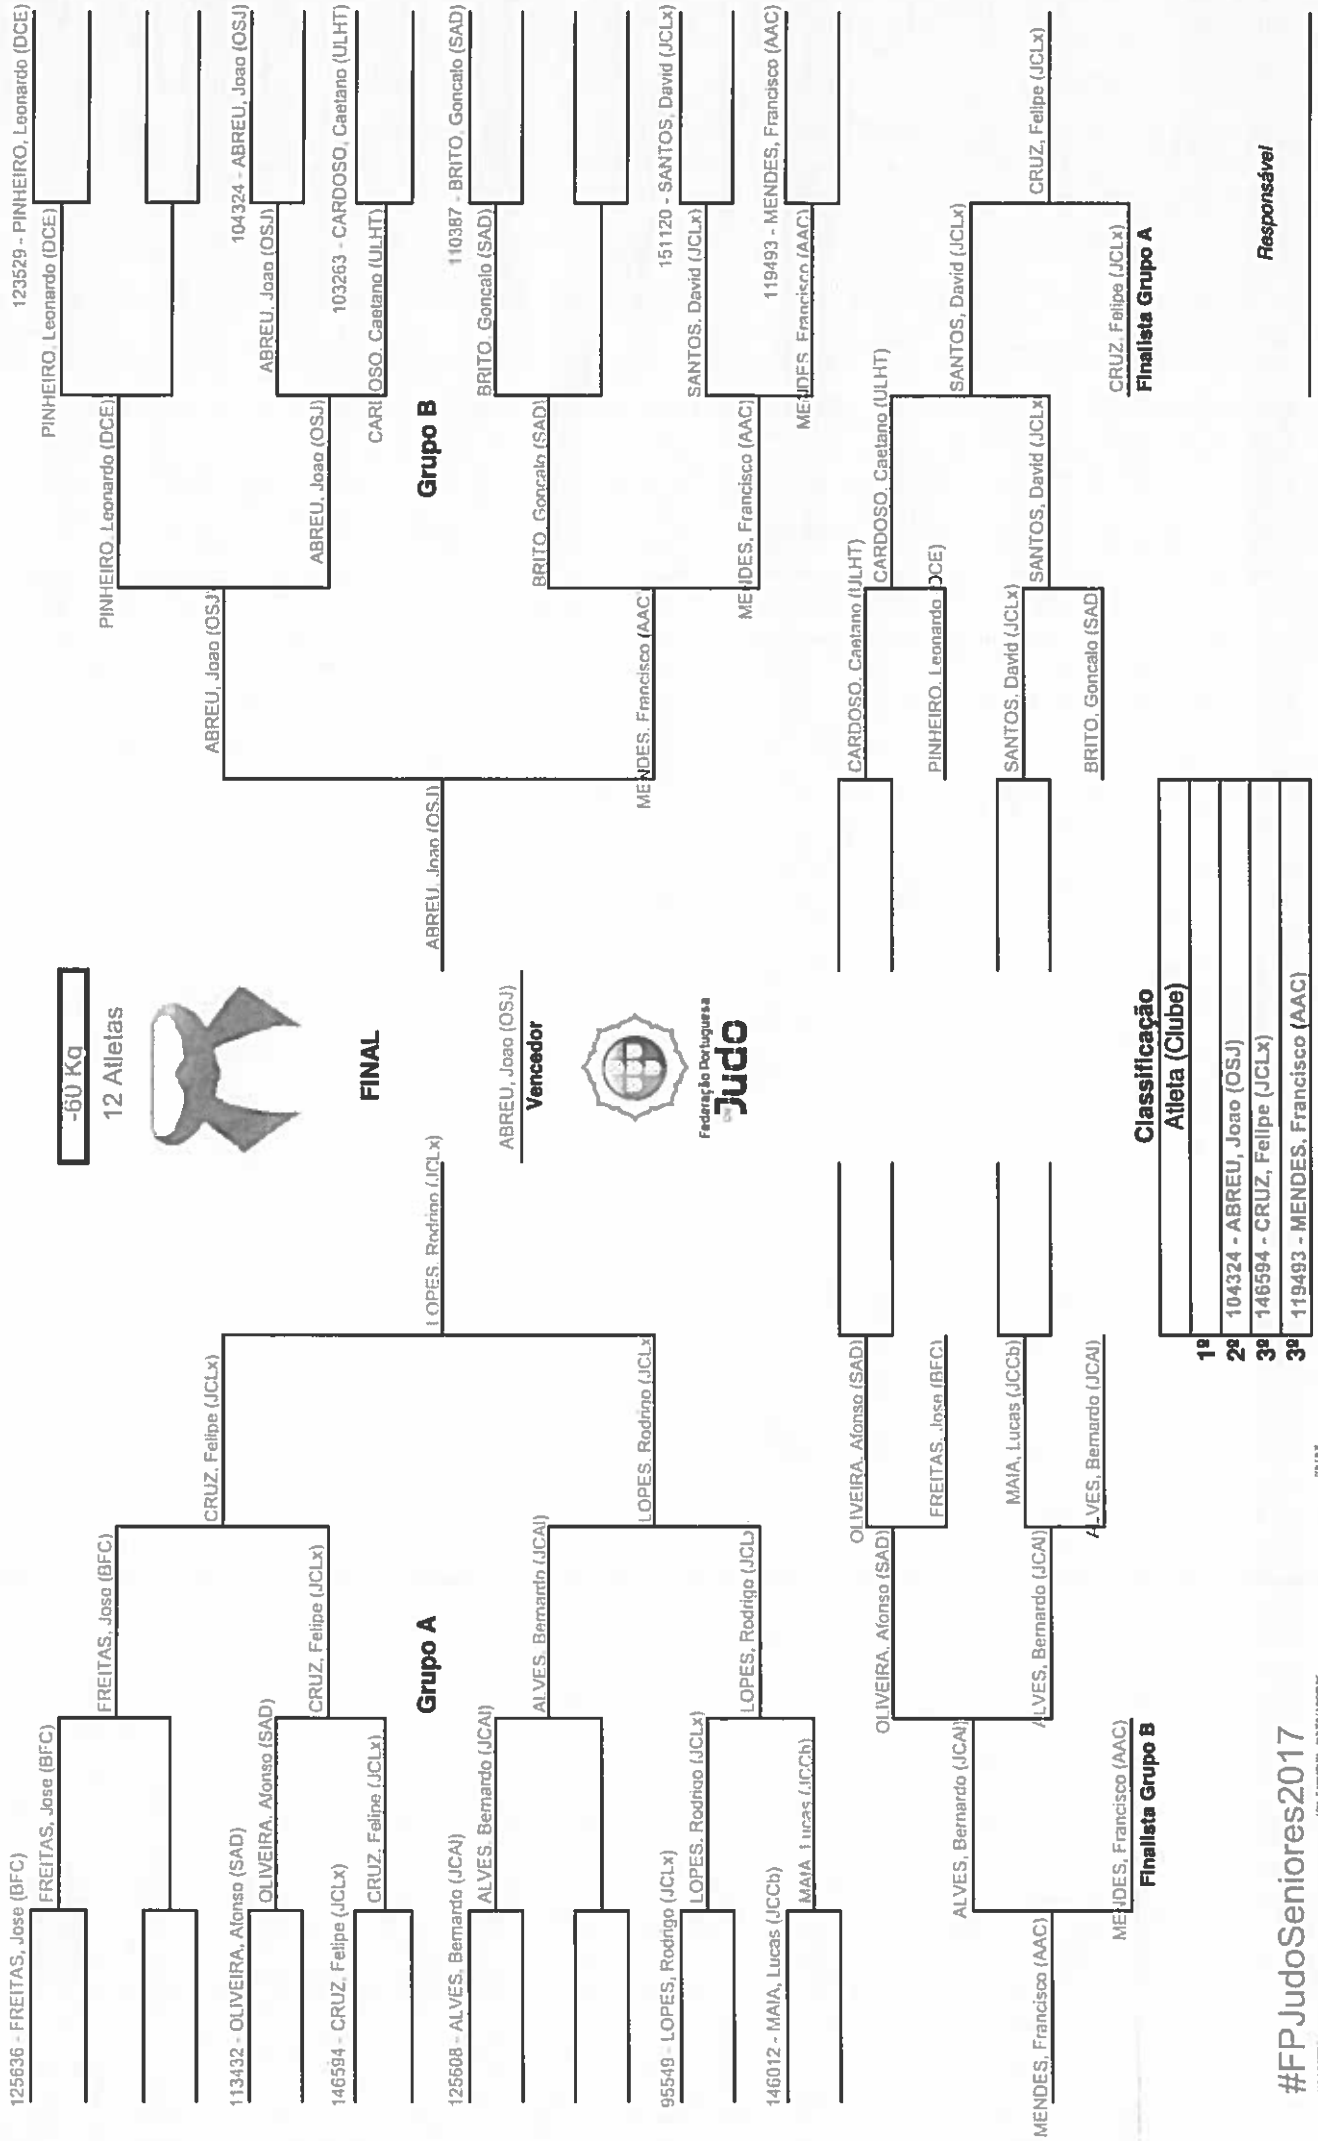

Randori.PT/Live

Torneio Nacional - Mestre Costa Matos

+70 Kg

2 Atletas

Federação Portuguesa
Judo

Nº	Nome / Clube	Branco		Azul		Vitórias		Pontos	Classificação
		1	2	1	2	1	2		
1	105936 - SOUSA, Filipa (AAC)	100.0	100.0	2	2	2	2	200	1º
2	99440 - QUEIROZ, Sara (SLB)	0.0	0.0	0	0	0	0	0	

Ordem dos combates: 1-2 / 1-2 / 1-2

Sistema de atribuição de pontos:

Ippon 100 pontos

Wazari 10 pontos

Yuko 1 pontos

Shido 0.5 ponto

Classificação

1º	105936 - SOUSA, Filipa (AAC)	
2º		

Responsável

#FPJudoSeniores2017

EUROJUDO

JOCOS JUVENIS
Fruit Magnum-OK
vimeiro

FEDERAÇÃO PORTUGUESA DE JUDO

Torneio Nacional - Mestre Costa Matos

Randori.PT/Live