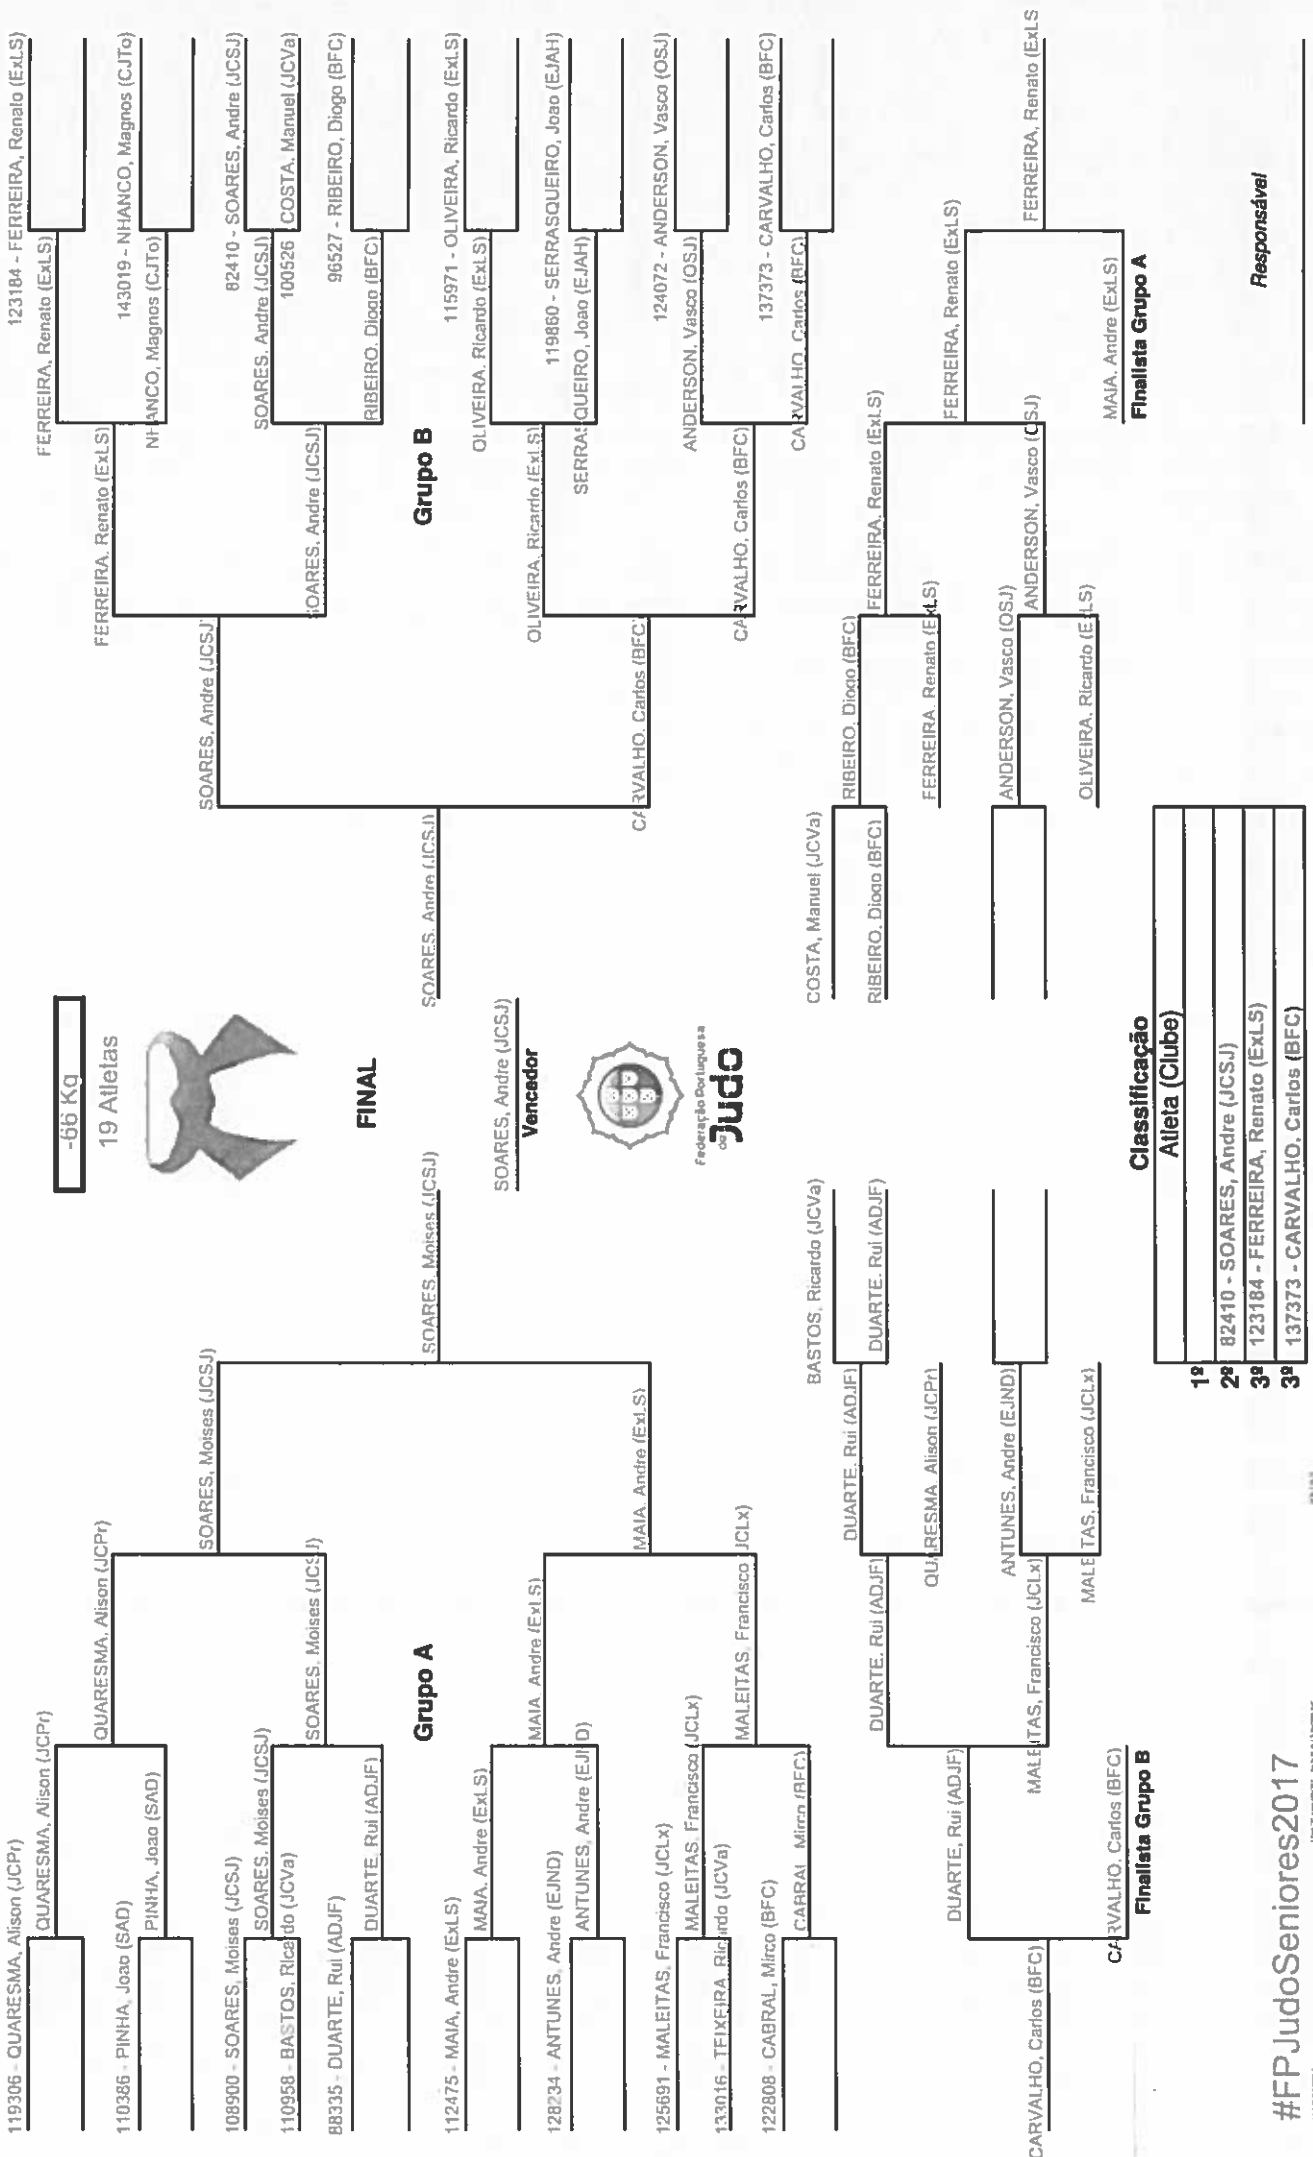

Torneio Nacional - Mestre Costa Matos

Randori.PT/Live