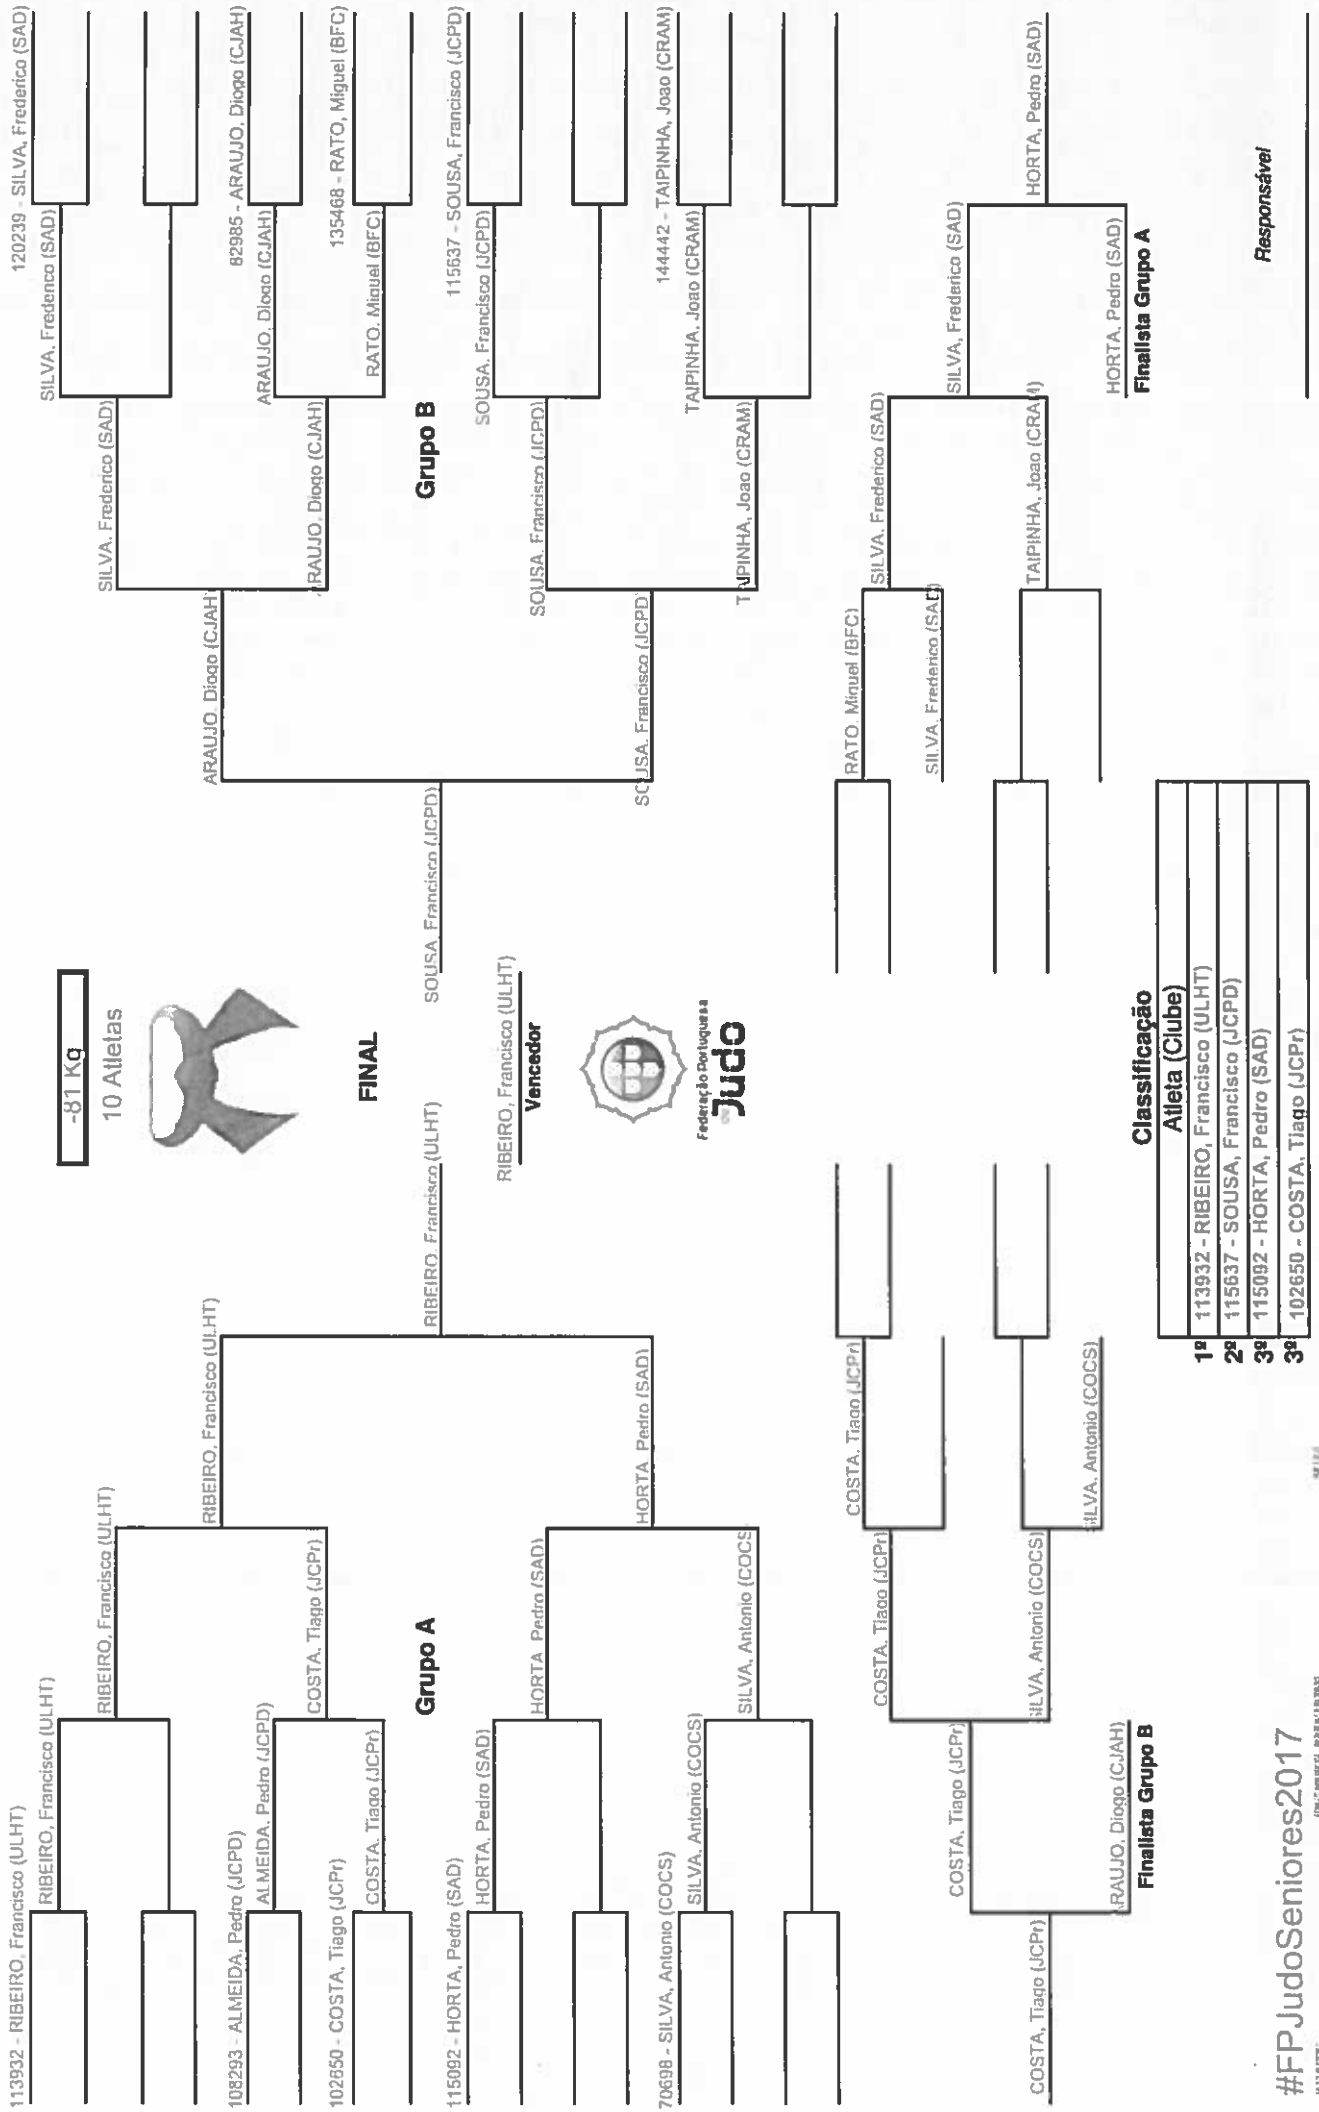

Torneio Nacional - Mestre Costa Matos

Randori.PT/Live