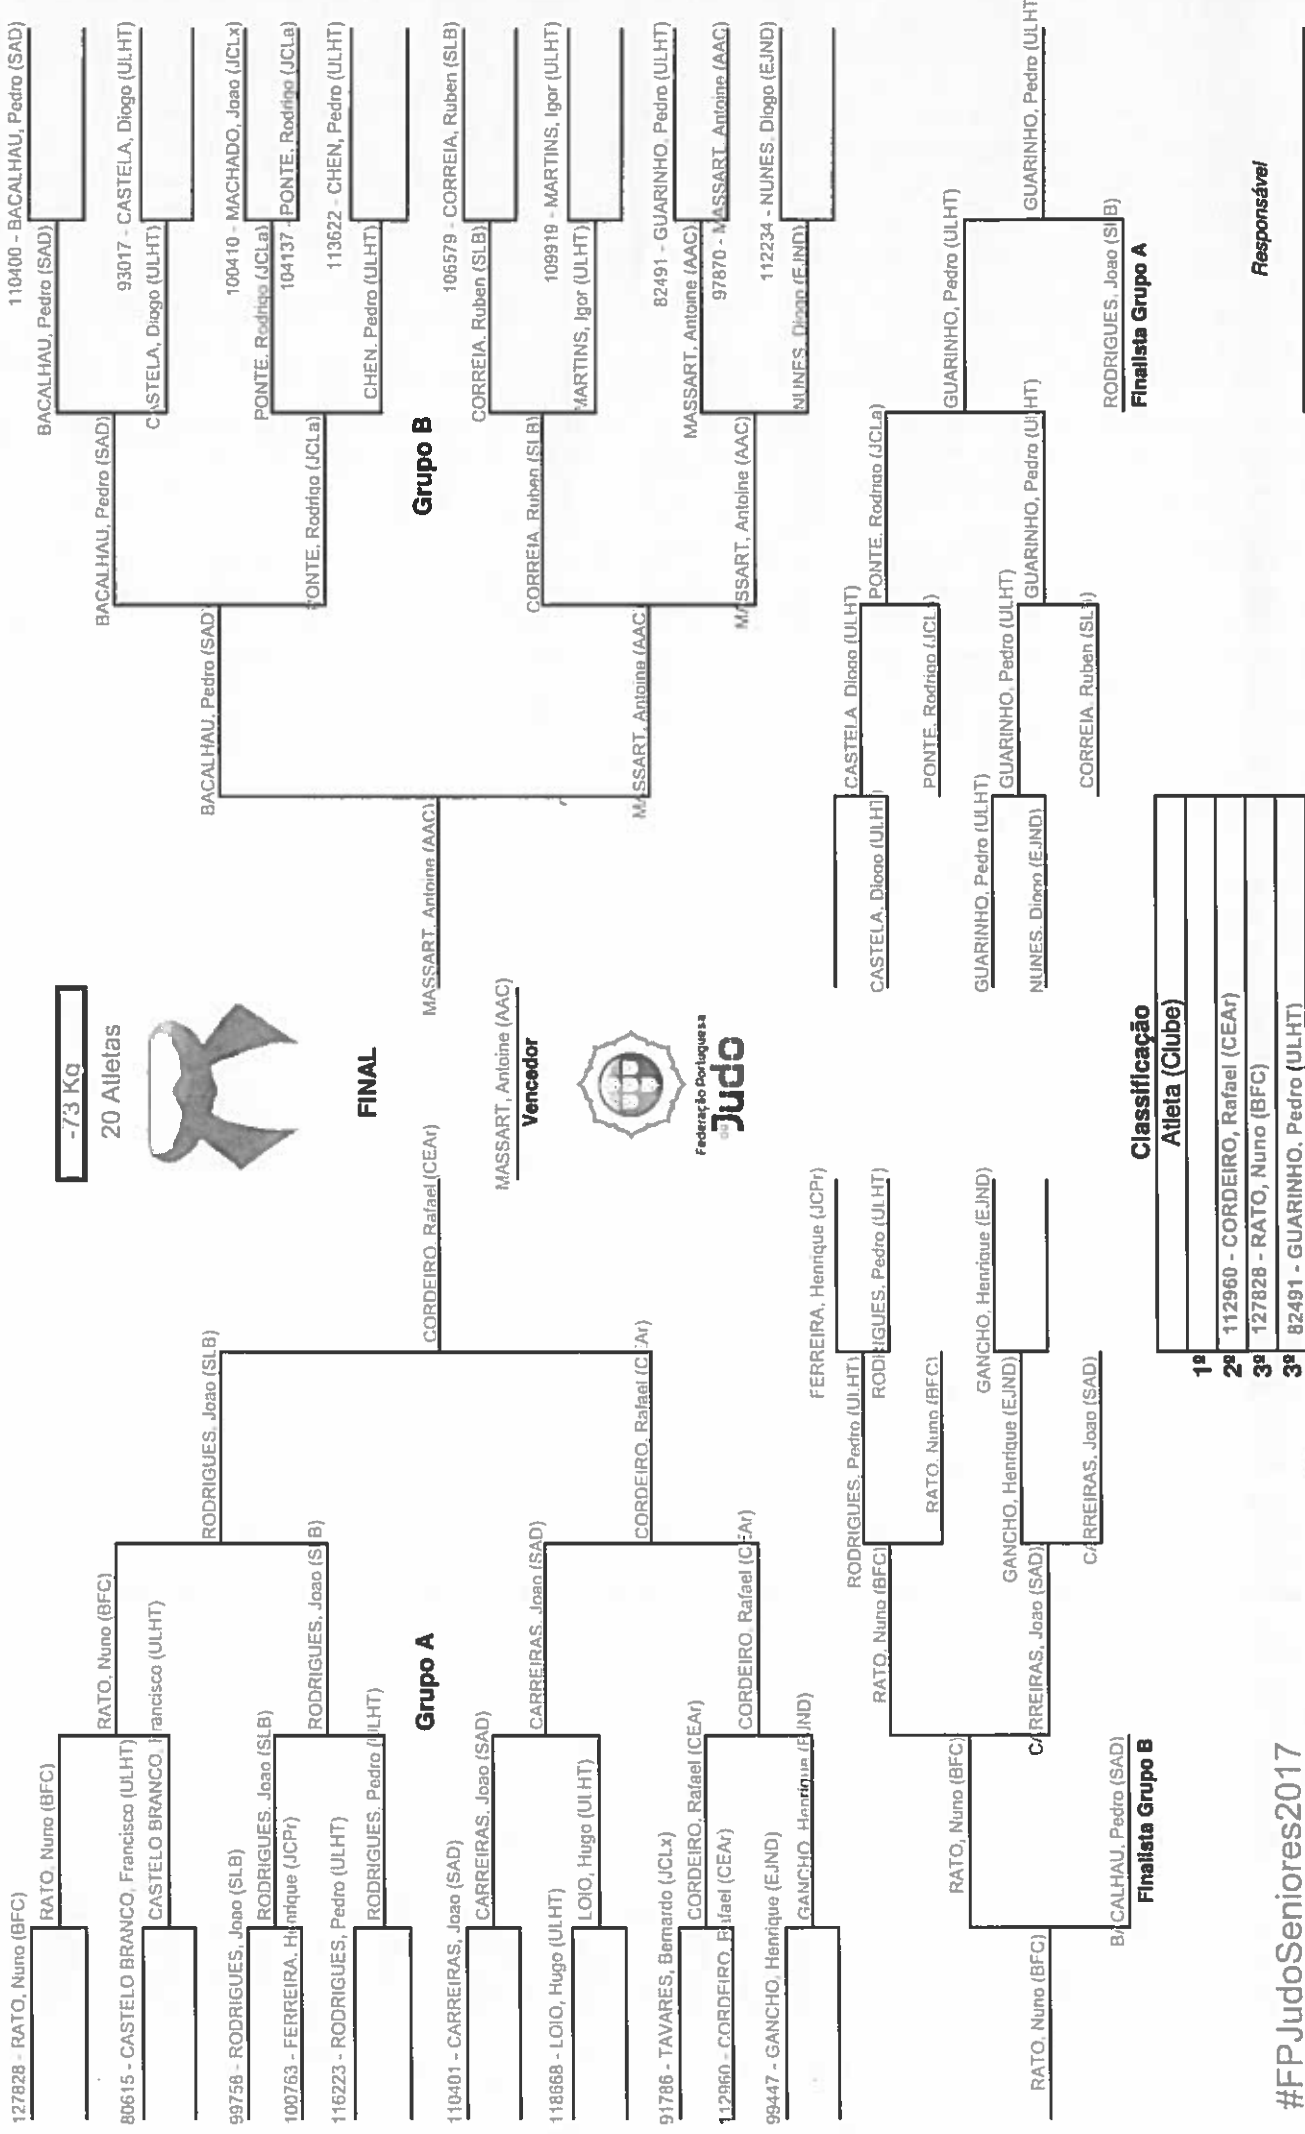

Torneio Nacional - Mestre Costa Matos

Randori.PT/Live