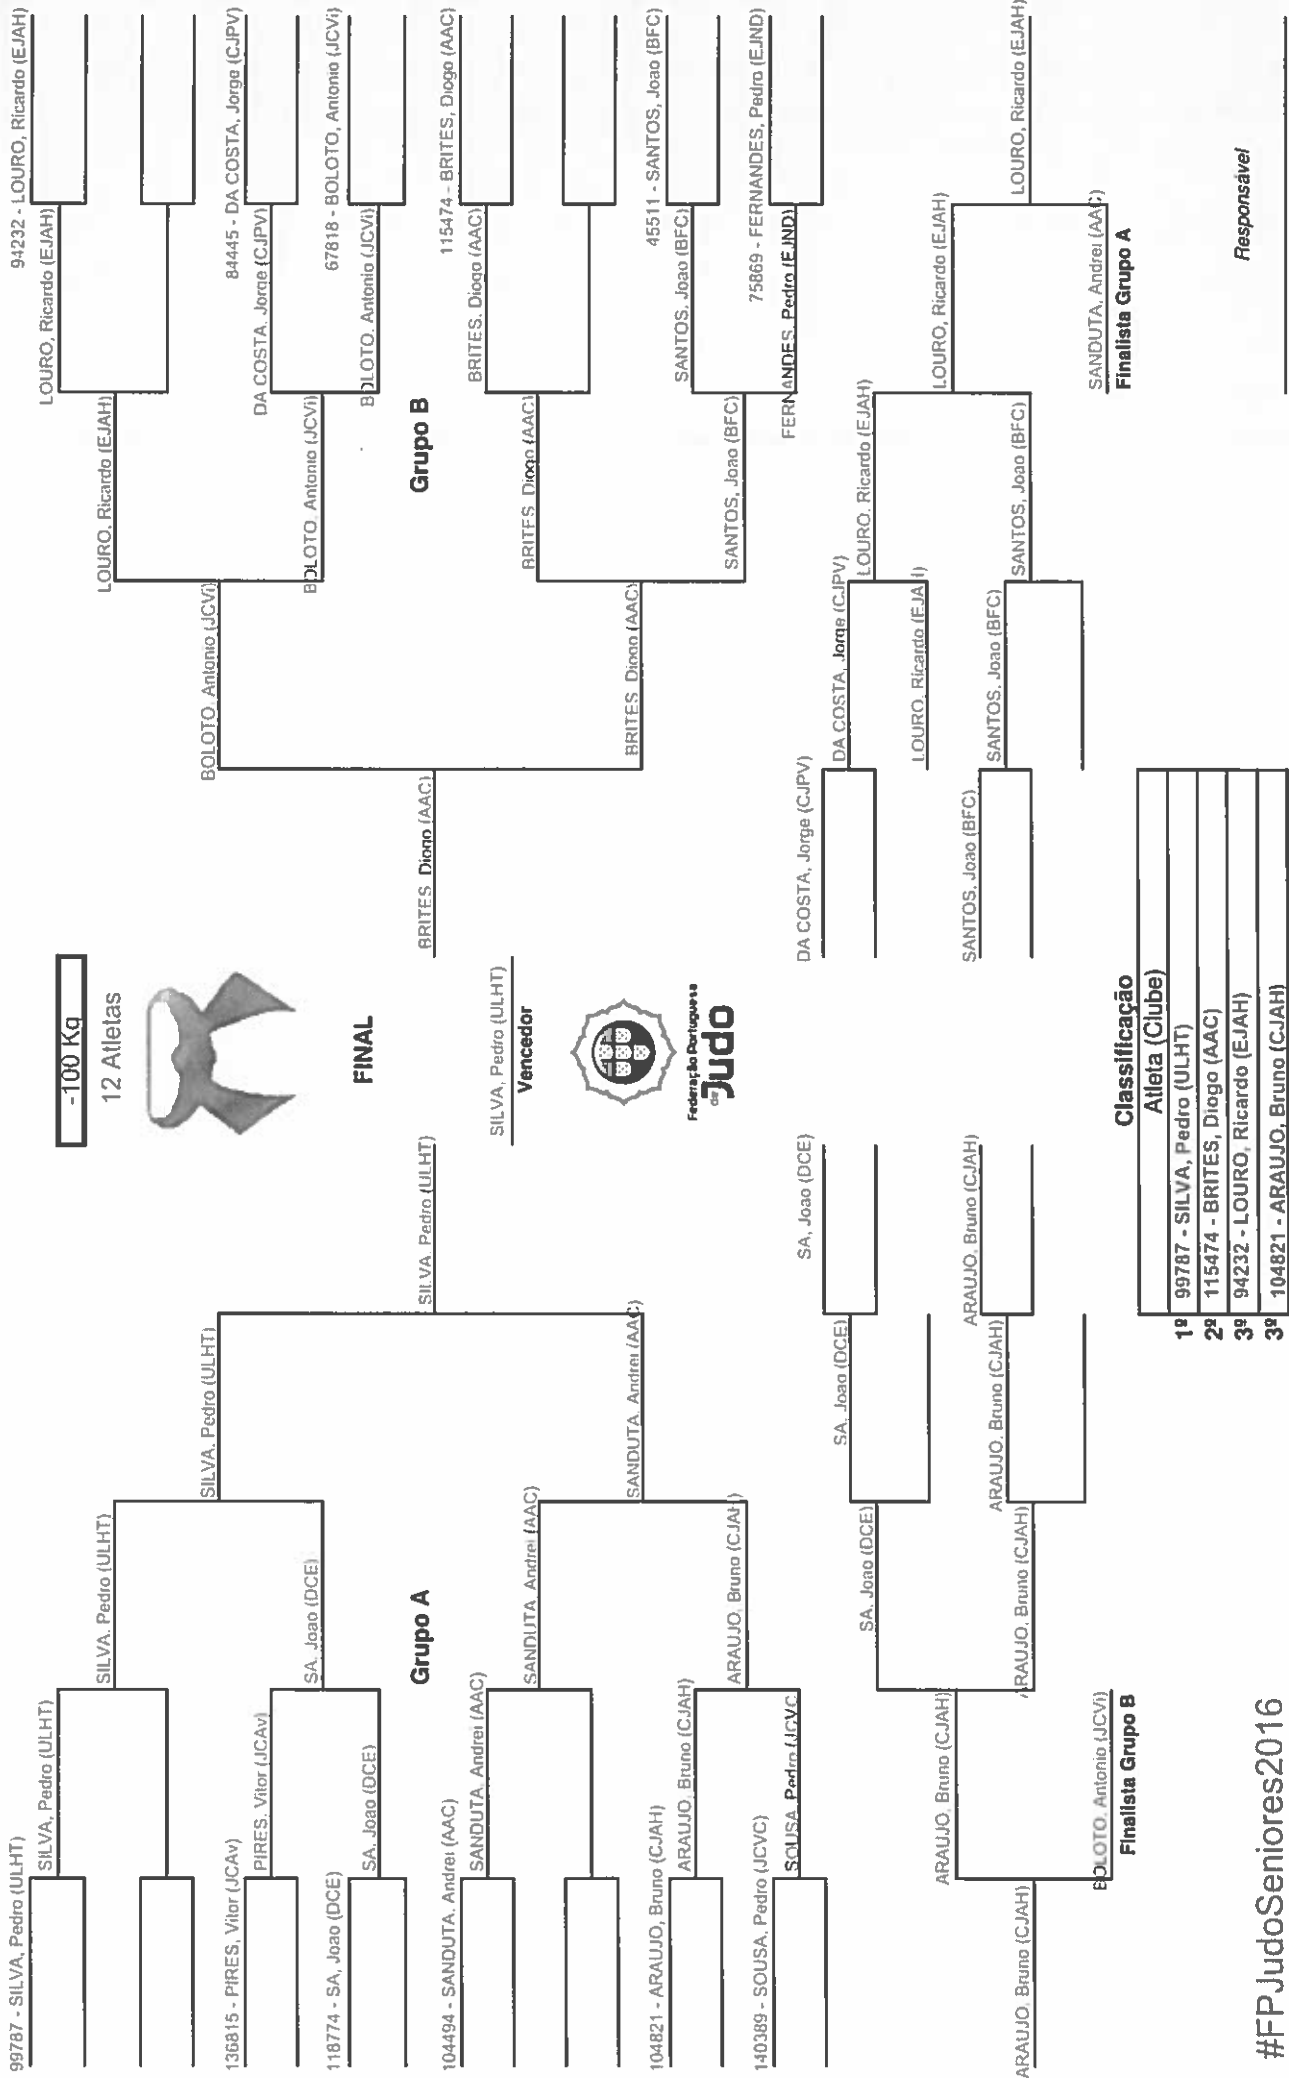

Campeonato Nacional de Seniores-Jogos Santa Casa 2016

Randori.PT/Live

Randori.PT/Live

Campeonato Nacional de Seniores-Jogos Santa Casa 2016

Federação Portuguesa
de Judo

+100 Kg

6 Atletas

Poule A

Nº	Nome / Clube	Branco		Azul		Vitórias	Pontos	Classificação
		1	2	1	2			
1	83163 - SILVA, Diogo (OSJ)	100.0	0.0	100.0	0.0	2	200	1º
2	149335 - ETCHART, Cyrille (SLB)	0.0	100.0	0.0	100.0	0	0	3º
3	142392 - BENTO, Pedro (CNFc)	0.0	0.0	0.0	100.0	1	100	2º

Classificação

1º	83163 - SILVA, Diogo (OSJ)
2º	120114 - ROMPÃO, Vasco (CAAL)
3º	142392 - BENTO, Pedro (CNFc)
3º	60341 - COSTA, Antonio (SCVi)

1º A SILVA, Diogo (OSJ)

2º B COSTA, Antonio (SCVi)

1/2 Final

1º B ROMPÃO, Vasco (CAAL)

2º A BENTO, Pedro (CNFc)

SILVA, Diogo (OSJ)

Vencedor

Responsável

Poule B

Nº	Nome / Clube	Branco		Azul		Vitórias	Pontos	Classificação
		1	2	1	2			
1	60341 - COSTA, Antonio (SCVi)	0.0	100.0	100.0	0.0	1	100	2º
2	120114 - ROMPÃO, Vasco (CAAL)	100.0	0.0	0.0	100.0	2	200	1º
3	101475 - MIRANDA, Nuno (JUBA)	0.0	0.0	0.0	0.0	0	0	3º

#FPJudoSeniores2016