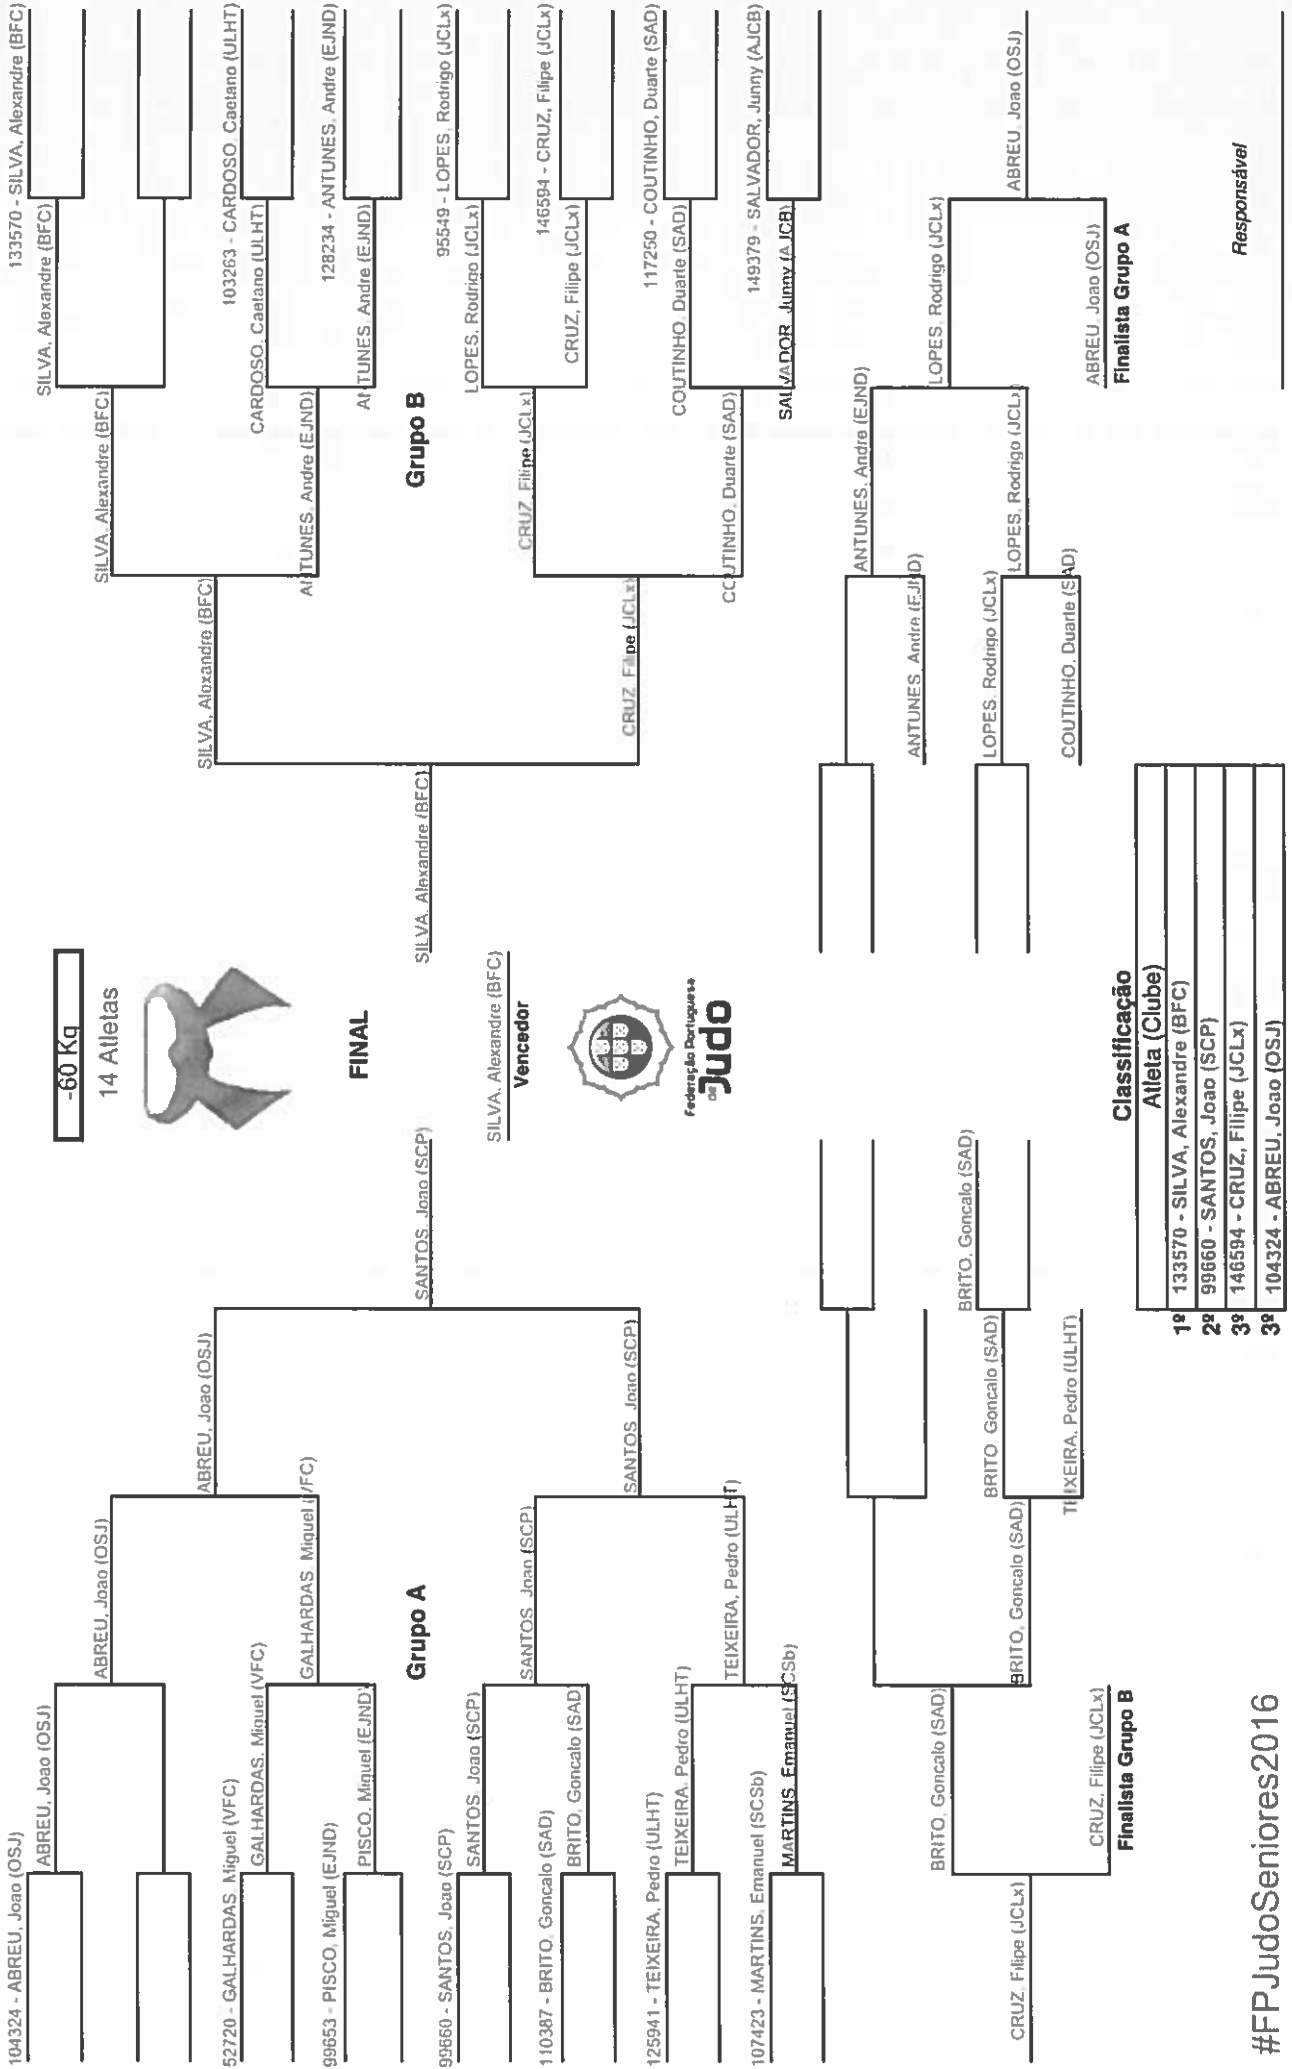

Campeonato Nacional de Seniores-Jogos Santa Casa 2016

Randori.PT/Live