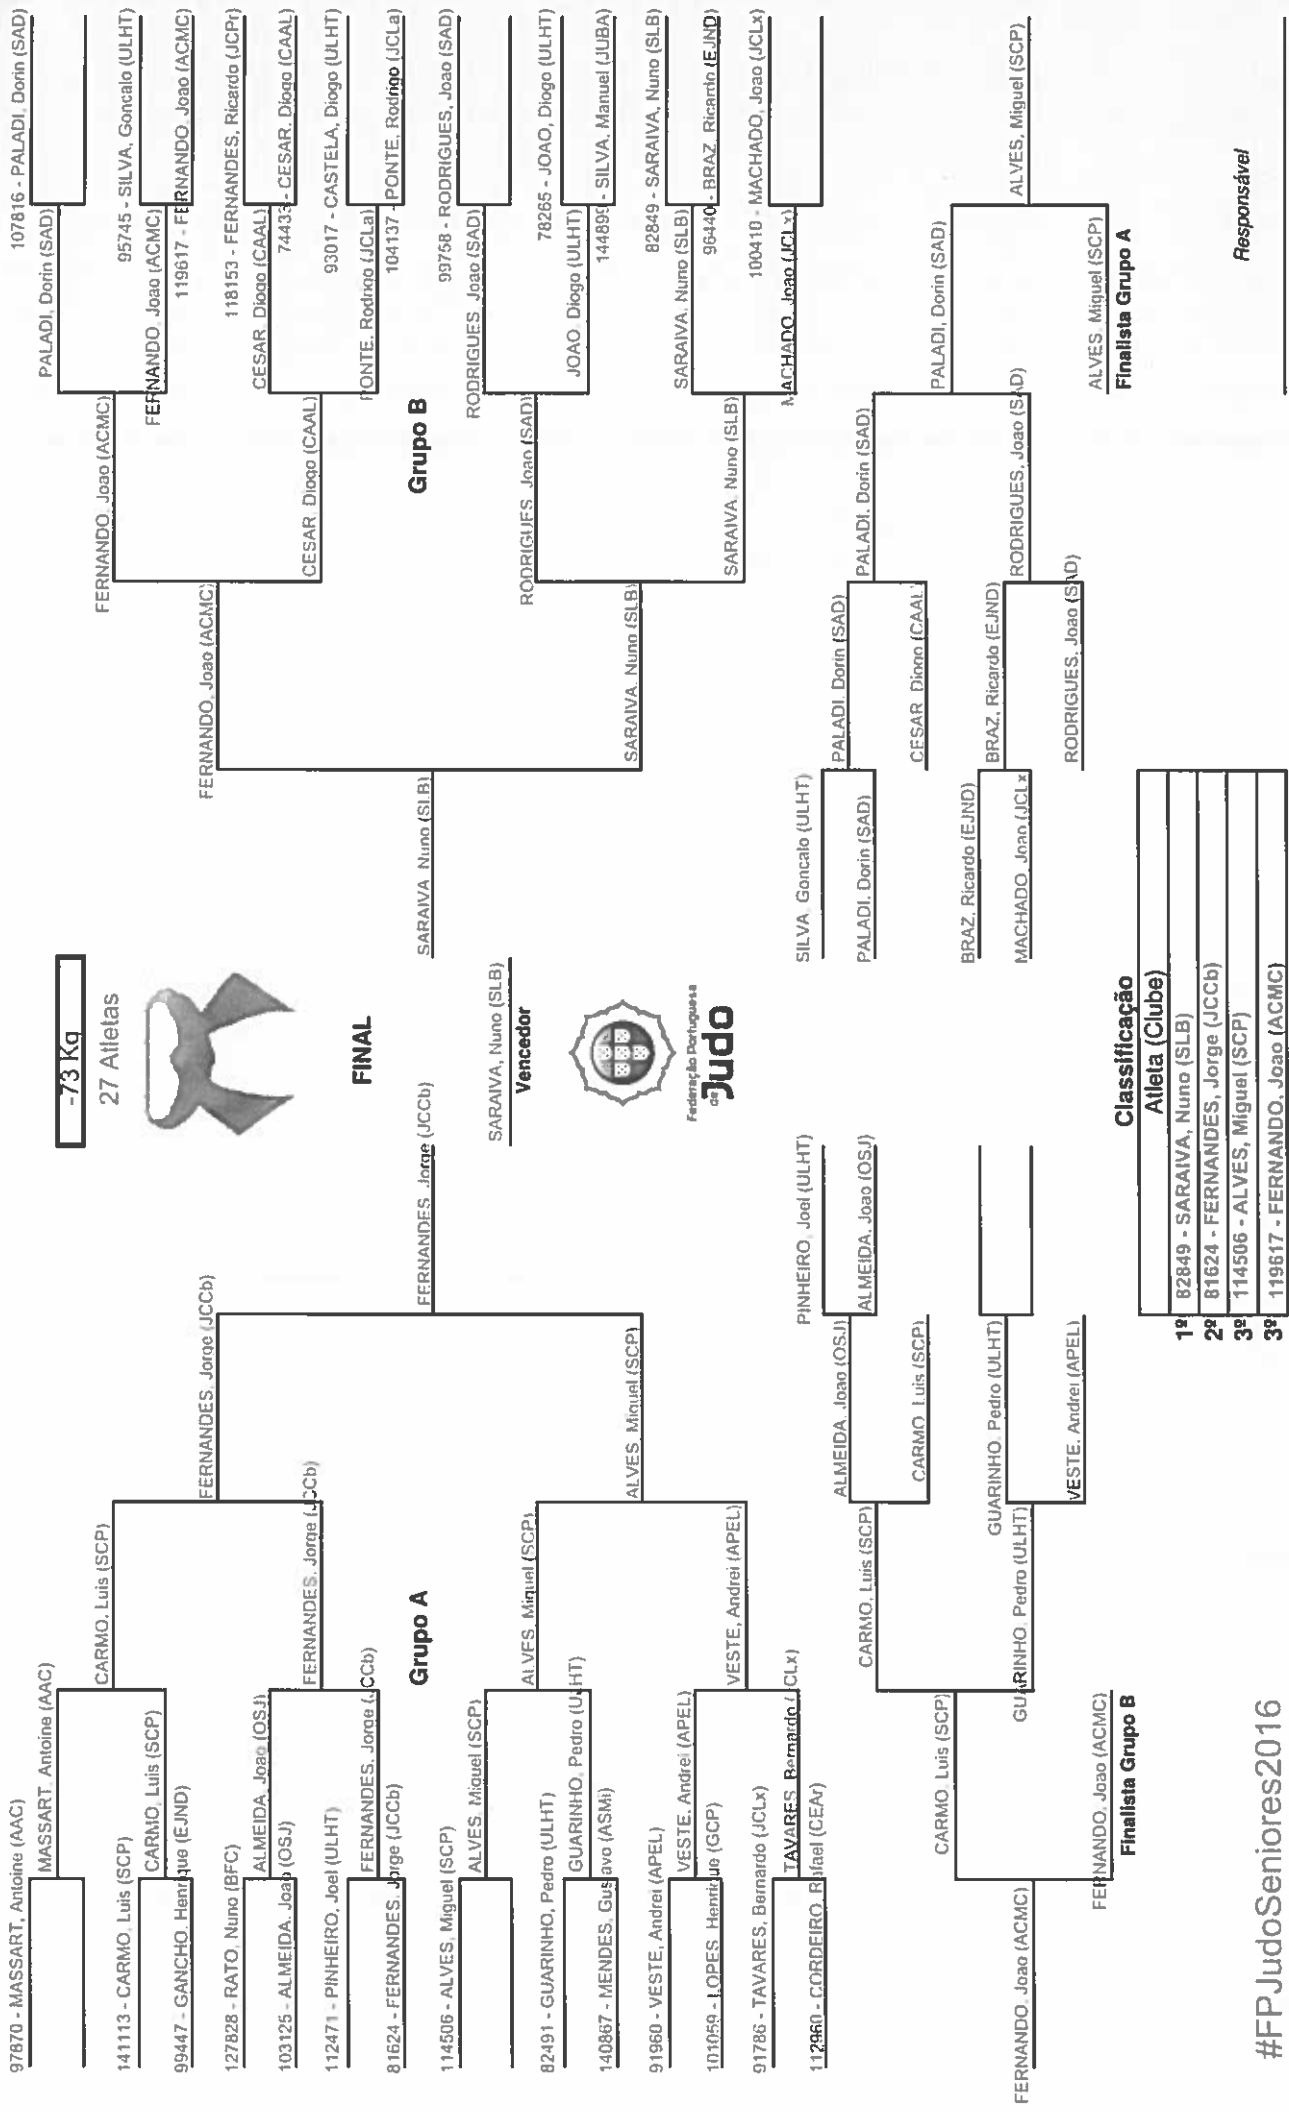

Campeonato Nacional de Seniores-Jogos Santa Casa 2016

Randori.PT/Live

Campeonato Nacional de Seniores-Jogos Santa Casa 2016

Randori.PT/Live

Campeonato Nacional de Seniores-Jogos Santa Casa 2016

Randori.PT/Live