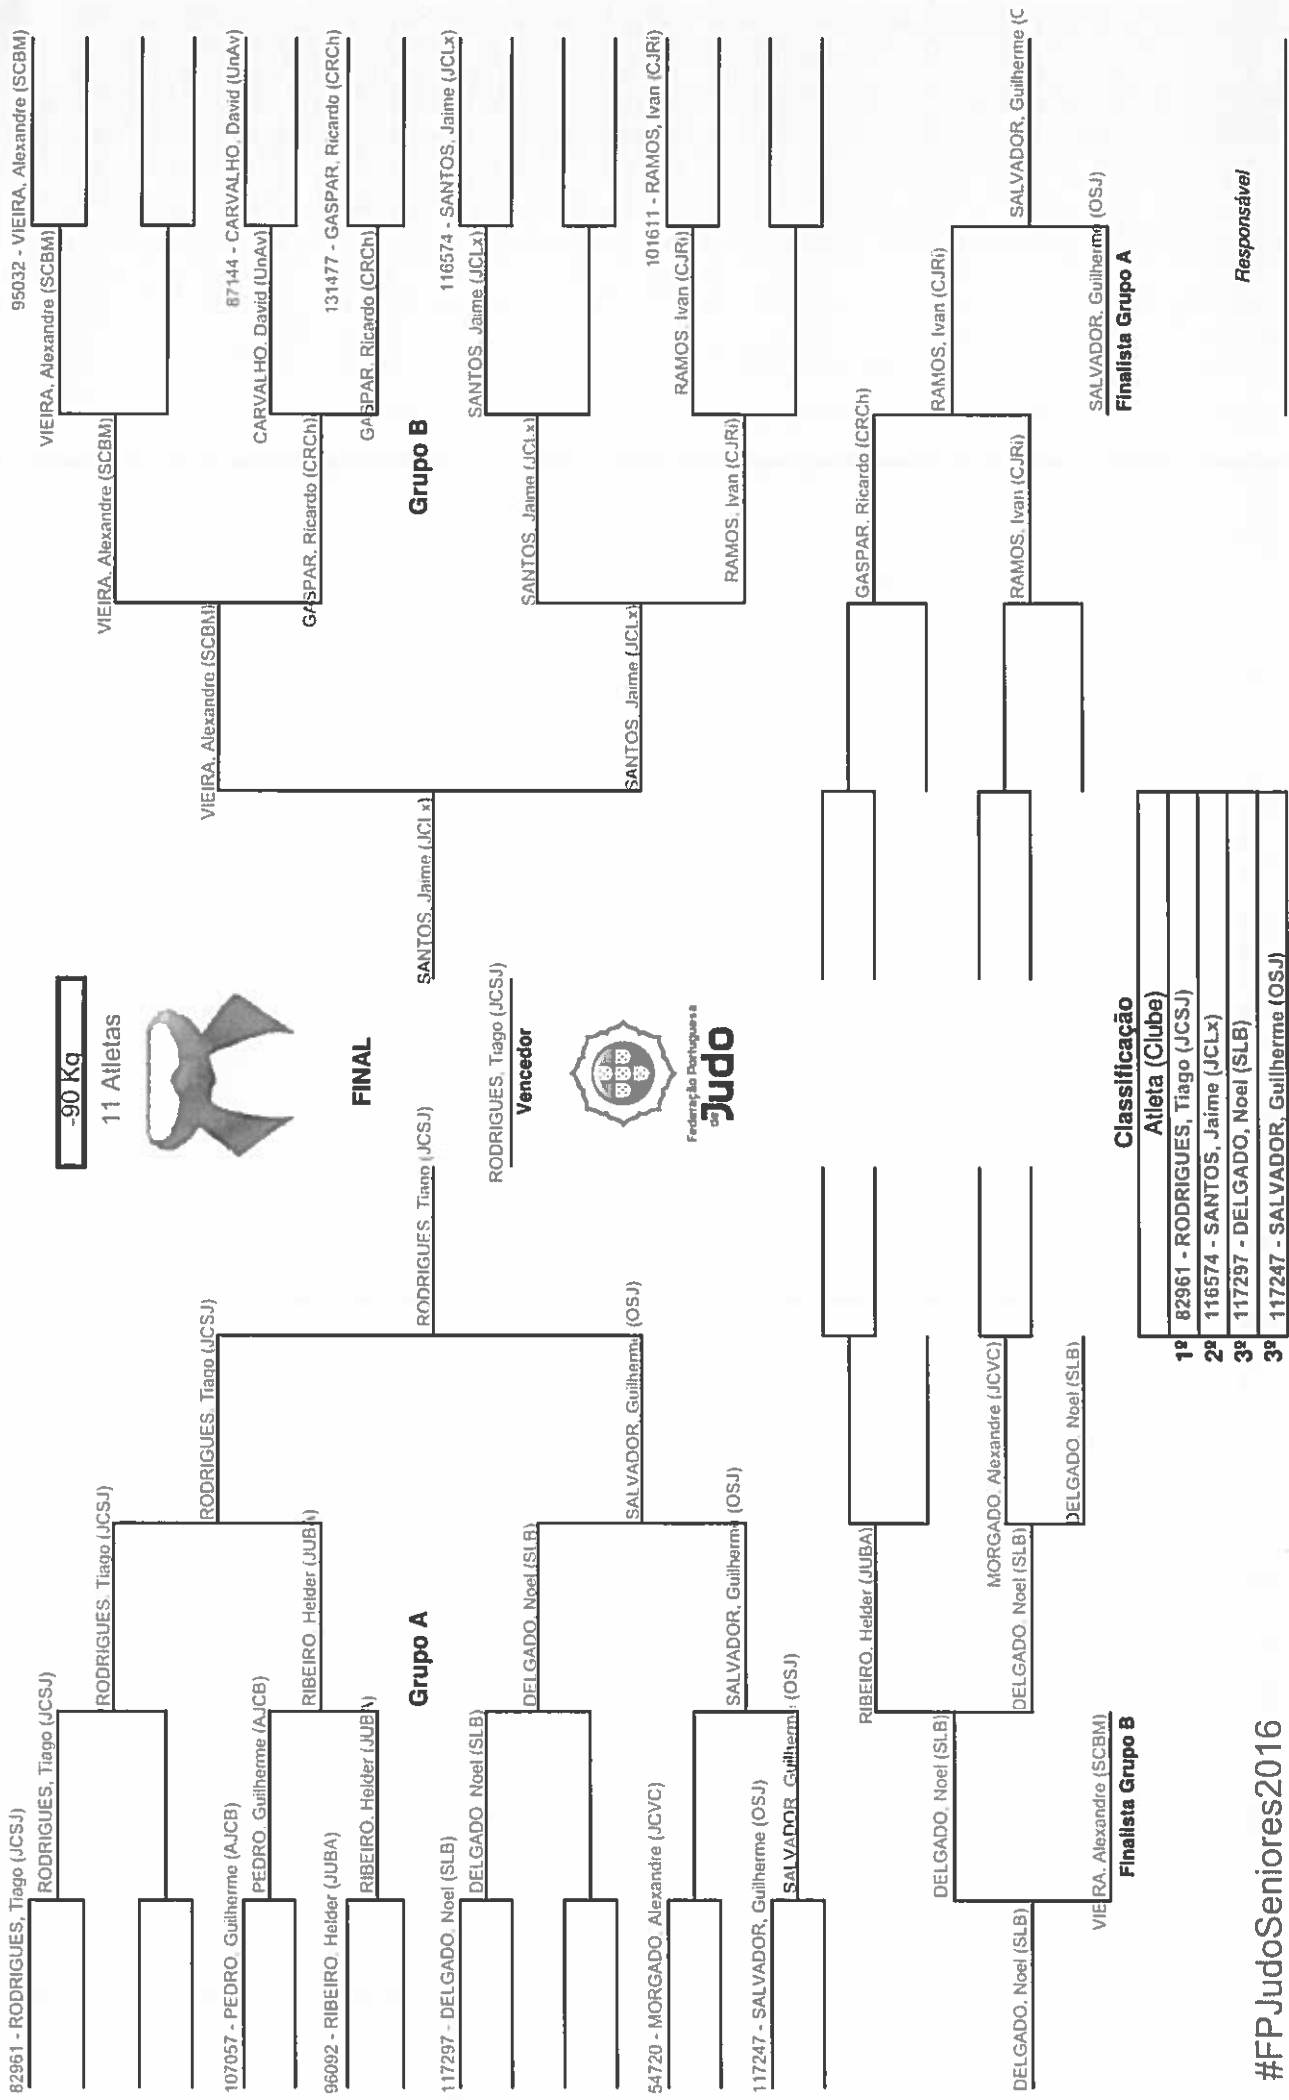

Campeonato Nacional de Seniores-Jogos Santa Casa 2016

Randori.PT/Live