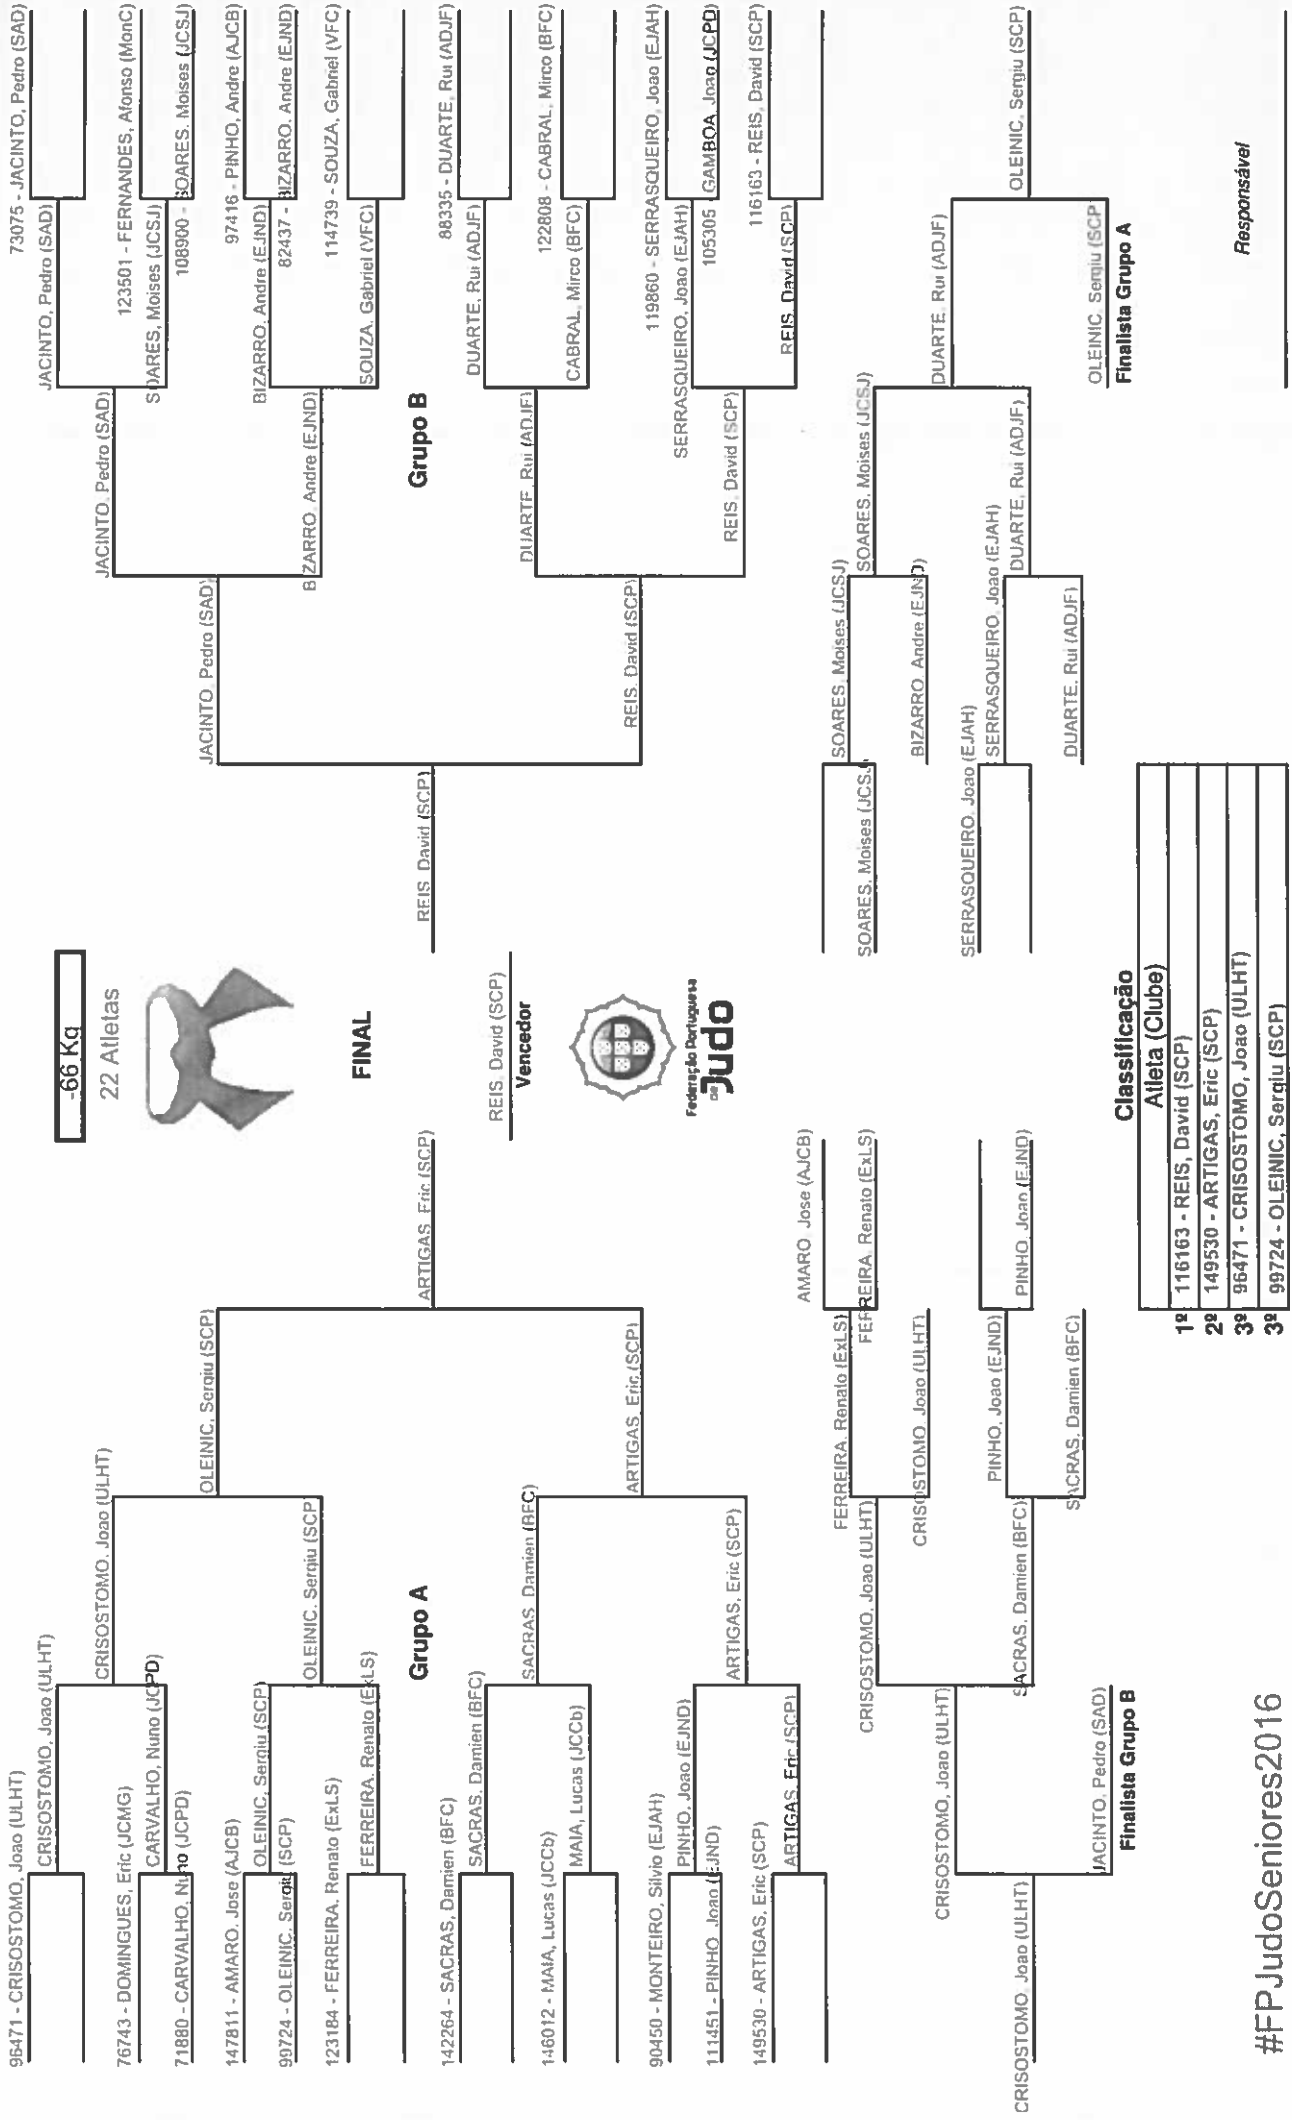

Campeonato Nacional de Seniores-Jogos Santa Casa 2016

Randori.PT/Live